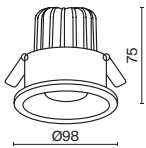

Yin

Корпус из литого алюминия в черном и белом цвете. Порошковое окрашивание. Часть моделей в серии с диммированием. Источник света: LED-модуль. LED-версии с цветовой температурой 3000K или 4000K (на выбор) и углом рассеивания 60°.

СВЕТОДИОДЫ BRIGELUX

УГОЛ РАССЕЙВАНИЯ	ССТ	ЦВЕТ	Артикул	Мощность	Световой Поток	Диммируемый	IP	
WIDE 	3к	ТЕПЛЫЙ	■ ЧЕРНЫЙ	DL031-2-L12B	12 W	850 LM	НЕТ	IP 20
	3к	ТЕПЛЫЙ	□ БЕЛЫЙ	DL031-2-L12W	12 W	1000 LM	НЕТ	IP 20
	4к	ДНЕВНОЙ	■ ЧЕРНЫЙ	DL031-L12W4K-B	12 W	830 LM	НЕТ	IP 20
	4к	ДНЕВНОЙ	□ БЕЛЫЙ	DL031-L12W4K-W	12 W	960 LM	НЕТ	IP 20
	3к	ТЕПЛЫЙ	■ ЧЕРНЫЙ	DL031-L12W3K-D-B	12 W	760 LM	TRIAC	IP 20
	3к	ТЕПЛЫЙ	□ БЕЛЫЙ	DL031-L12W3K-D-W	12 W	870 LM	TRIAC	IP 20
	4к	ДНЕВНОЙ	■ ЧЕРНЫЙ	DL031-L12W4K-D-B	12 W	820 LM	TRIAC	IP 20
	4к	ДНЕВНОЙ	□ БЕЛЫЙ	DL031-L12W4K-D-W	12 W	920 LM	TRIAC	IP 20