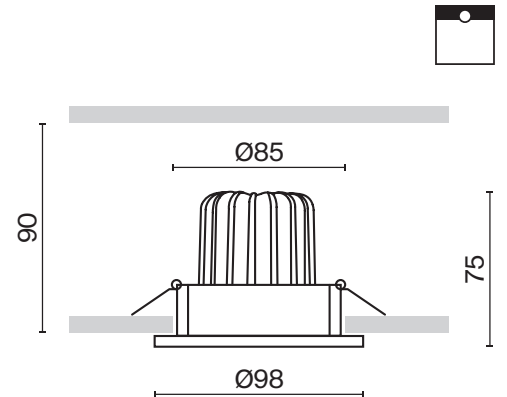

Yin

Корпус из литого алюминия в черном и белом цвете. Порошковое окрашивание. Часть моделей в серии с диммированием. Источник света: LED-модуль. LED-версии с цветовой температурой 3000K или 4000K (на выбор) и углом рассеивания 60°.

СВЕТОДИОДЫ BRIGELUX

УГОЛ РАССЕЙВАНИЯ	ССТ	ЦВЕТ	Артикул	Мощность	Световой Поток	Диммируемый	IP	
WIDE 	3к	ТЕПЛЫЙ	■ ЧЕРНЫЙ	DL031-2-L12B	12 W	850 LM	НЕТ	IP 20
	3к	ТЕПЛЫЙ	□ БЕЛЫЙ	DL031-2-L12W	12 W	1000 LM	НЕТ	IP 20
	4к	ДНЕВНОЙ	■ ЧЕРНЫЙ	DL031-L12W4K-B	12 W	830 LM	НЕТ	IP 20
	4к	ДНЕВНОЙ	□ БЕЛЫЙ	DL031-L12W4K-W	12 W	960 LM	НЕТ	IP 20
	3к	ТЕПЛЫЙ	■ ЧЕРНЫЙ	DL031-L12W3K-D-B	12 W	760 LM	TRIAC	IP 20
	3к	ТЕПЛЫЙ	□ БЕЛЫЙ	DL031-L12W3K-D-W	12 W	870 LM	TRIAC	IP 20
	4к	ДНЕВНОЙ	■ ЧЕРНЫЙ	DL031-L12W4K-D-B	12 W	820 LM	TRIAC	IP 20
	4к	ДНЕВНОЙ	□ БЕЛЫЙ	DL031-L12W4K-D-W	12 W	920 LM	TRIAC	IP 20