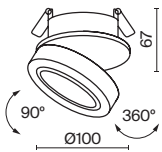

Magic

Металлический корпус. Оттенки: черный, белый. Поворотный механизм для регулировки светового потока в двух плоскостях. Цветовая температура 3000K или 4000K. LED-источник света.

СВЕТОДИОДЫ BRIGELUX

УГОЛ РАССЕЙВАНИЯ	ССТ	ЦВЕТ	Артикул	Мощность	Световой Поток	Диммируемый	IP	
	3K	ТЕПЛЫЙ	■ ЧЕРНЫЙ	DL2003-L12B	12 W	1000 LM	НЕТ	IP 20
	3K	ТЕПЛЫЙ	□ БЕЛЫЙ	DL2003-L12W	12 W	1000 LM	НЕТ	IP 20
	4K	ДНЕВНОЙ	■ ЧЕРНЫЙ	DL2003-L12B4K	12 W	1000 LM	НЕТ	IP 20
	4K	ДНЕВНОЙ	□ БЕЛЫЙ	DL2003-L12W4K	12 W	1000 LM	НЕТ	IP 20