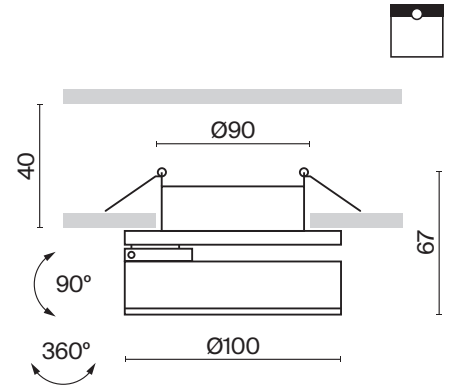

Magic

Металлический корпус. Оттенки: черный, белый. Поворотный механизм для регулировки светового потока в двух плоскостях. Цветовая температура 3000K или 4000K. LED-источник света.

СВЕТОДИОДЫ BRIGELUX

УГОЛ РАССЕЙВАНИЯ	ССТ	ЦВЕТ	Артикул	Мощность	Световой Поток	Диммируемый	IP	
	3K	ТЕПЛЫЙ	■ ЧЕРНЫЙ	DL2003-L12B	12 W	1000 LM	НЕТ	IP 20
	3K	ТЕПЛЫЙ	□ БЕЛЫЙ	DL2003-L12W	12 W	1000 LM	НЕТ	IP 20
	4K	ДНЕВНОЙ	■ ЧЕРНЫЙ	DL2003-L12B4K	12 W	1000 LM	НЕТ	IP 20
	4K	ДНЕВНОЙ	□ БЕЛЫЙ	DL2003-L12W4K	12 W	1000 LM	НЕТ	IP 20