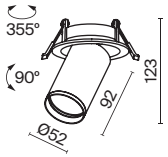

ЛАМПА	КОЛ-ВО ЛАМП	ЦВЕТ	Артикул	МАХ W ЛАМПЫ	IP
GU10	1 x GU10	■ ЧЕРНЫЙ	C049CL-U-1B	10 W	IP 20
	1 x GU10	□ БЕЛЫЙ	C049CL-U-1W	10 W	IP 20
	1 x GU10	■ ЧЕРНЫЙ/МАТОВОЕ СЕРЕБРО	C049CL-U-1BS	10 W	IP 20
	1 x GU10	■ ЧЕРНЫЙ/МАТОВОЕ ЗОЛОТО	C049CL-U-1BMG	10 W	IP 20
	1 x GU10	□ БЕЛЫЙ/МАТОВОЕ СЕРЕБРО	C049CL-U-1WS	10 W	IP 20
	1 x GU10	□ БЕЛЫЙ/МАТОВОЕ ЗОЛОТО	C049CL-U-1WMG	10 W	IP 20

ЛАМПА	КОЛ-ВО ЛАМП	ЦВЕТ	Артикул	МАХ W ЛАМПЫ	IP
GU10	1 x GU10	■ ЧЕРНЫЙ	C048CL-U-1B	10 W	IP 20
	1 x GU10	□ БЕЛЫЙ	C048CL-U-1W	10 W	IP 20
	1 x GU10	■ ЧЕРНЫЙ/МАТОВОЕ СЕРЕБРО	C048CL-U-1BS	10 W	IP 20
	1 x GU10	■ ЧЕРНЫЙ/МАТОВОЕ ЗОЛОТО	C048CL-U-1BMG	10 W	IP 20
	1 x GU10	□ БЕЛЫЙ/МАТОВОЕ СЕРЕБРО	C048CL-U-1WS	10 W	IP 20
	1 x GU10	□ БЕЛЫЙ/МАТОВОЕ ЗОЛОТО	C048CL-U-1WMG	10 W	IP 20