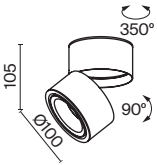

Yin

Металлический корпус. Оттенки – черный и белый. Поворотный механизм для регулировки светового потока. Два варианта цветовой температуры: 3000K и 4000K. Часть моделей диммируется. LED-источник света.

УГОЛ РАССЕЙВАНИЯ	ССТ	ЦВЕТ	АТИКУЛ	МОЩНОСТЬ	СВЕТОВОЙ ПОТОК	ДИММИРУЕМЫЙ	IP	
SPOT 	3к	ТЕПЛЫЙ	■ ЧЕРНЫЙ	C084CL-15W3K-B	15 W	750 LM	НЕТ	IP 20
	3к	ТЕПЛЫЙ	□ БЕЛЫЙ	C084CL-15W3K-W	15 W	850 LM	НЕТ	IP 20
	4к	ДНЕВНОЙ	■ ЧЕРНЫЙ	C084CL-15W4K-B	15 W	850 LM	НЕТ	IP 20
	4к	ДНЕВНОЙ	□ БЕЛЫЙ	C084CL-15W4K-W	15 W	930 LM	НЕТ	IP 20
	3к	ТЕПЛЫЙ	■ ЧЕРНЫЙ	C084CL-15W3K-D-B	15 W	720 LM	TRIAC	IP 20
	3к	ТЕПЛЫЙ	□ БЕЛЫЙ	C084CL-15W3K-D-W	15 W	790 LM	TRIAC	IP 20
	4к	ДНЕВНОЙ	■ ЧЕРНЫЙ	C084CL-15W4K-D-B	15 W	780 LM	TRIAC	IP 20
	4к	ДНЕВНОЙ	□ БЕЛЫЙ	C084CL-15W4K-D-W	15 W	880 LM	TRIAC	IP 20