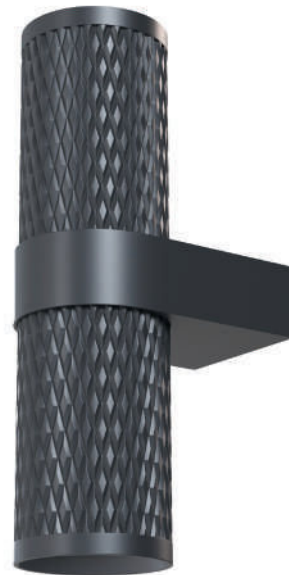

Focus Design

Арматура из металла в трех оттенках: белый, черный, матовое золото. Эксклюзивный фактурный рисунок. Источник света — лампа с цоколем GU10 (в комплект не входит).

ЛАМПА	КОЛ-ВО ЛАМП	ЦВЕТ	АТИКУЛ	МАХ W ЛАМПЫ	IP
GU10	2 x GU10	■ ЧЕРНЫЙ	C069WL-02B	50 W	IP 20
	2 x GU10	□ БЕЛЫЙ	C069WL-02W	50 W	IP 20
	2 x GU10	■ МАТОВОЕ ЗОЛОТО	C069WL-02MG	50 W	IP 20