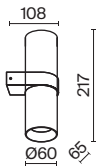

Focus Design

Арматура из металла в трех оттенках: белый, черный, матовое золото. Эксклюзивный фактурный рисунок. Источник света — лампа с цоколем GU10 (в комплект не входит).

ЛАМПА	КОЛ-ВО ЛАМП	ЦВЕТ	АТИКУЛ	МАХ W ЛАМПЫ	IP
GU10	2 x GU10	■ ЧЕРНЫЙ	C069WL-02B	50 W	IP 20
	2 x GU10	□ БЕЛЫЙ	C069WL-02W	50 W	IP 20
	2 x GU10	■ МАТОВОЕ ЗОЛОТО	C069WL-02MG	50 W	IP 20