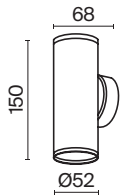

Focus S

Металлическая арматура. Оттенки – черный, белый, матовое золото. Минималистичный дизайн. Источник света – лампа с цоколем GU10 (в комплект не входит).

ЛАМПА	КОЛ-ВО ЛАМП	ЦВЕТ	Артикул	МАХ W ЛАМПЫ	IP
GU10	1 x GU10	■ ЧЕРНЫЙ	C068WL-01B	50 W	IP 20
	1 x GU10	□ БЕЛЫЙ	C068WL-01W	50 W	IP 20
	1 x GU10	■ МАТОВОЕ ЗОЛОТО	C068WL-01MG	50 W	IP 20

ЛАМПА	КОЛ-ВО ЛАМП	ЦВЕТ	Артикул	МАХ W ЛАМПЫ	IP
GU10	2 x GU10	■ ЧЕРНЫЙ	C068WL-02B	50 W	IP 20
	2 x GU10	□ БЕЛЫЙ	C068WL-02W	50 W	IP 20
	2 x GU10	■ МАТОВОЕ ЗОЛОТО	C068WL-02MG	50 W	IP 20