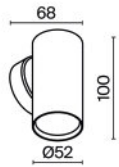

Focus S

Металлическая арматура. Оттенки – черный, белый, матовое золото. Минималистичный дизайн. Источник света – лампа с цоколем GU10 (в комплект не входит).

ЛАМПА	КОЛ-ВО ЛАМП	ЦВЕТ	Артикул	МАХ W ЛАМПЫ	IP
GU10	1 x GU10	■ ЧЕРНЫЙ	C068WL-01B	50 W	IP 20
	1 x GU10	□ БЕЛЫЙ	C068WL-01W	50 W	IP 20
	1 x GU10	■ МАТОВОЕ ЗОЛОТО	C068WL-01MG	50 W	IP 20

ЛАМПА	КОЛ-ВО ЛАМП	ЦВЕТ	Артикул	МАХ W ЛАМПЫ	IP
GU10	2 x GU10	■ ЧЕРНЫЙ	C068WL-02B	50 W	IP 20
	2 x GU10	□ БЕЛЫЙ	C068WL-02W	50 W	IP 20
	2 x GU10	■ МАТОВОЕ ЗОЛОТО	C068WL-02MG	50 W	IP 20