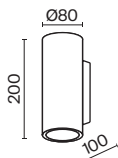

Parma

Гипсовый корпус в белом цвете. Подходит для окрашивания. Часть моделей с LED-источником (цветовая температура 3000K), часть – с цоколем G9 и GU10 (в комплект не входят).

ЛАМПА	КОЛ-ВО ЛАМП	ЦВЕТ	АТИКУЛ	МАХ W ЛАМПЫ	IP
G9	2 x G9	□ БЕЛЫЙ	C190-WL-02-W	5 W	IP 20

ЛАМПА	КОЛ-ВО ЛАМП	ЦВЕТ	АТИКУЛ	МАХ W ЛАМПЫ	IP
GU10	2 x GU10	□ БЕЛЫЙ	C191-WL-02-W	5 W	IP 20