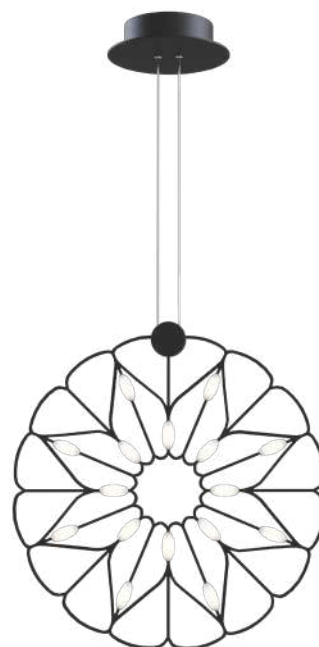

# Volare

Арматура – металл, цвет – черный. Металлический каркас составляет флористический рисунок. В комплекте крепления для фиксации в горизонтальном и вертикальном положении. LED-источники света с температурой 3000К.

B

IP20 LED

1 ■

2 ■

1 ■ MOD037PL-L48B

LED 48 Вт 3200лм  
 t° 3000K >80 Ra 120°  
 IP 20

2 ■ MOD037PL-L16B

LED 16 Вт 1200лм  
 t° 3000K >80 Ra 120°  
 IP 20