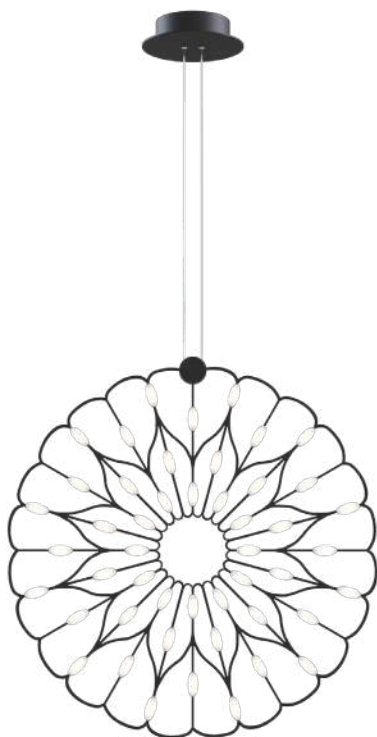

# Volare

Арматура – металл, цвет – черный. Металлический каркас составляет флористический рисунок. В комплекте крепления для фиксации в горизонтальном и вертикальном положении. LED-источники света с температурой 3000К.

B

IP20 LED

1 ■

2 ■

1 ■ MOD037PL-L48B

LED 48 Вт 3200лм  
 t° 3000K >80 Ra 120°  
 IP 20

2 ■ MOD037PL-L16B

LED 16 Вт 1200лм  
 t° 3000K >80 Ra 120°  
 IP 20