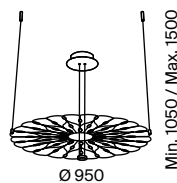

# Volare

Арматура – металл, цвет – черный. Металлический каркас составляет флористический рисунок. В комплекте крепления для фиксации в горизонтальном и вертикальном положении. LED-источники света с температурой 3000К.

B

IP20 LED

1 ■

2 ■

1 ■ MOD037PL-L48B

LED 48 Вт 3200лм  
 t° 3000K >80 Ra 120°  
 IP 20

2 ■ MOD037PL-L16B

LED 16 Вт 1200лм  
 t° 3000K >80 Ra 120°  
 IP 20