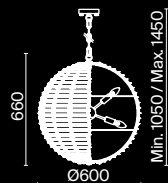

Palla

Материал арматуры – металл, цвет – хром. Широкий плафон-сфера с металлическим каркасом, инкрустированным хрусталем. Декор обеспечивает многогранную игру света и теней.

CH

IP20 

1 ■

2 ■

3 ■

1 ■ **MOD092PL-08CH**

💡 8 × E14 40 Вт
 ▼ 7028, 7027
 IP 20

2 ■ **MOD092PL-12CH**

💡 12 × E14 40 Вт
 ▼ 7028, 7027
 IP 20

3 ■ **MOD092PL-06CH**

💡 6 × E14 40 Вт
 ▼ 7028, 7027
 IP 20