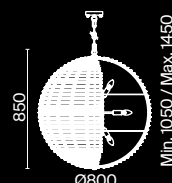

Palla

Материал арматуры – металл, цвет – хром. Широкий плафон-сфера с металлическим каркасом, инкрустированным хрусталем. Декор обеспечивает многогранную игру света и теней.

CH

IP20 

1 ■

2 ■

3 ■

1 ■ **MOD092PL-08CH**

💡 8 × E14 40 Вт
 ▼ 7028, 7027
 IP 20

2 ■ **MOD092PL-12CH**

💡 12 × E14 40 Вт
 ▼ 7028, 7027
 IP 20

3 ■ **MOD092PL-06CH**

💡 6 × E14 40 Вт
 ▼ 7028, 7027
 IP 20