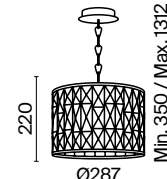

Gelid

CH

EN Metal fittings, color – chrome. Lampshades frame – metal, decorative elements– transparent crystal glass. Height of pendant lamps is adjustable.

DE Metallbeschläge in Chrom. Rahmen des Lampenschirms: Metall, Dekor: Transparenter Kristall. Einstellbare Höhe der Pendelleuchte.

IT Armatura in metallo, colore - cromo. La struttura del paralume è in metallo, il decoro è in cristallo trasparente. L'altezza delle lampade a sospensione è regolabile.

FR Armature métallique, couleur chrome. Carcasse de l'abat-jour : métal, élément décoratif : cristal transparent. Hauteur des suspensions réglable.

1

2

3

1 **MOD184-PL-04-CH** 2 **MOD184-PL-01-CH** 3 **MOD184-WL-01-CH**

4 x E27 60 W
IP 20

1 x E27 60 W
IP 20

1 x G9 40 W
IP 20

MOD184-WL-01-CH