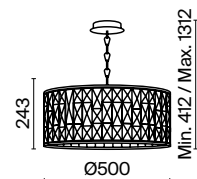

Gelid

CH

EN Metal fittings, color – chrome. Lampshades frame – metal, decorative elements– transparent crystal glass. Height of pendant lamps is adjustable.

DE Metallbeschläge in Chrom. Rahmen des Lampenschirms: Metall, Dekor: Transparenter Kristall. Einstellbare Höhe der Pendelleuchte.

IT Armatura in metallo, colore - cromo. La struttura del paralume è in metallo, il decoro è in cristallo trasparente. L'altezza delle lampade a sospensione è regolabile.

FR Armature métallique, couleur chrome. Carcasse de l'abat-jour : métal, élément décoratif : cristal transparent. Hauteur des suspensions réglable.

1

2

3

1 **MOD184-PL-04-CH** 2 **MOD184-PL-01-CH** 3 **MOD184-WL-01-CH**

4 x E27 60 W
IP 20

1 x E27 60 W
IP 20

1 x G9 40 W
IP 20

MOD184-WL-01-CH