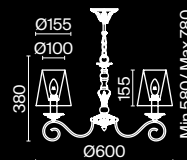

Bouquet

Арматура из металла в сером цвете, имитация естественных потертостей. Белые абажуры из хлопка на ПВХ. Кружевная окантовка. Декоративные элементы: рама для фото у настольной лампы, фигурки птиц.

GR

1 ■

2 ■

3 ■

1 ■ **ARM023-08-S**

💡 8 × E14 40 Вт
 V 7020, 7019
 IP 20

2 ■ **ARM023-06-S**

💡 6 × E14 40 Вт
 V 7020, 7019
 IP 20

3 ■ **ARM023-FL-01-S**

💡 1 × E27 40 Вт
 V 7139 7138
 IP 20