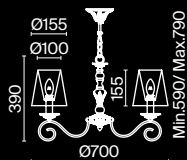

Bouquet

Арматура из металла в сером цвете, имитация естественных потертостей. Белые абажуры из хлопка на ПВХ. Кружевная окантовка. Декоративные элементы: рама для фото у настольной лампы, фигурки птиц.

GR

1 ■

2 ■

3 ■

1 ■ **ARM023-08-S**

💡 8 × E14 40 Вт
 V 7020, 7019
 IP 20

2 ■ **ARM023-06-S**

💡 6 × E14 40 Вт
 V 7020, 7019
 IP 20

3 ■ **ARM023-FL-01-S**

💡 1 × E27 40 Вт
 V 7139 7138
 IP 20