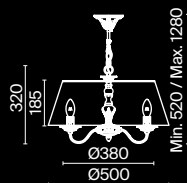

4 ■

5 ■

6 ■

4 ■ **ARM023-PL-03-S**

⚡ 3 × E14 40 Вт
 ✓ 7020, 7019
 IP 20

5 ■ **ARM023-11-S**

⚡ 1 × E14 40 Вт
 ✓ 7020, 7019
 IP 20

6 ■ **ARM023-01-S**

⚡ 1 × E14 40 Вт
 ✓ 7020, 7019
 IP 20