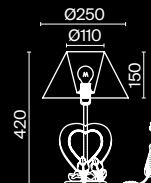

4 ■

5 ■

6 ■

4 ■ **ARM023-PL-03-S**

⚡ 3 × E14 40 Вт
 ✓ 7020, 7019
 IP 20

5 ■ **ARM023-11-S**

⚡ 1 × E14 40 Вт
 ✓ 7020, 7019
 IP 20

6 ■ **ARM023-01-S**

⚡ 1 × E14 40 Вт
 ✓ 7020, 7019
 IP 20