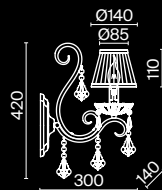

G
CR

1 ■

2 ■

1 ■ **ARM288-01-G**

💡 1 × E14 40 Вт
 ▼ 7018, 7017
 IP 20

2 ■ **ARM288-00-G**

💡 1 × E14 40 Вт
 ▼ 7020, 7019
 IP 20