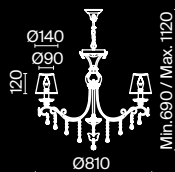

Fiona

Металлическая арматура белого цвета. Абажуры – белый хлопок, нанесенный на ПВХ. Подвески из цветных кристаллов. Декор – резные бабочки на потолочной чаше, рожках, абажурах.

W

1 ■

2 ■

3 ■

4 ■

1 ■ **ARM032-07-PK**

💡 7 × E14 40 Вт
 ▼ 7020, 7019
 IP 20

2 ■ **ARM032-05-PK**

💡 5 × E14 40 Вт
 ▼ 7020, 7019
 IP 20

3 ■ **ARM032-01-PK**

💡 1 × E14 40 Вт
 ▼ 7020, 7019
 IP 20

4 ■ **ARM032-11-PK**

💡 1 × E14 40 Вт
 ▼ 7020, 7019
 IP 20