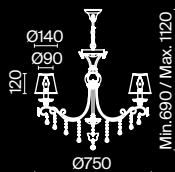

Fiona

Металлическая арматура белого цвета. Абажуры – белый хлопок, нанесенный на ПВХ. Подвески из цветных кристаллов. Декор – резные бабочки на потолочной чаше, рожках, абажурах.

W

1 ■

2 ■

3 ■

4 ■

1 ■ **ARM032-07-PK**

💡 7 × E14 40 Вт
 ▼ 7020, 7019
 IP 20

2 ■ **ARM032-05-PK**

💡 5 × E14 40 Вт
 ▼ 7020, 7019
 IP 20

3 ■ **ARM032-01-PK**

💡 1 × E14 40 Вт
 ▼ 7020, 7019
 IP 20

4 ■ **ARM032-11-PK**

💡 1 × E14 40 Вт
 ▼ 7020, 7019
 IP 20