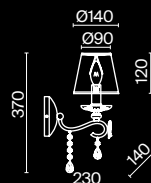

💡 7 × E14 40 Вт
 ▼ 7020, 7019
 IP 20

2 ■ **ARM032-05-PK**

💡 5 × E14 40 Вт
 ▼ 7020, 7019
 IP 20

3 ■ **ARM032-01-PK**

💡 1 × E14 40 Вт
 ▼ 7020, 7019
 IP 20

4 ■ **ARM032-11-PK**

💡 1 × E14 40 Вт
 ▼ 7020, 7019
 IP 20