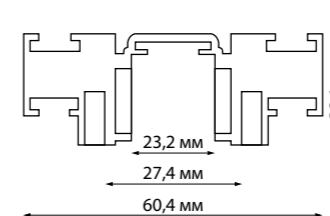

135129, 135130

135179, 135180

135161 IP 20  
135162 **Токопровод**  
Пластик  
48 В  
(Д\*Ш\*В) 81\*19\*17 мм

135163 IP 20  
135164 **Соединитель с токопроводом прямой**  
Пластик  
48 В  
(Д\*Ш\*В) 83\*19\*18 мм

135173 IP 20  
135174 **Гибкий соединитель с токопроводом «L»**  
Пластик  
48 В  
(Д\*Ш\*В) 226\*19\*17 мм

135175 IP 20  
135176 **Гибкий соединитель с токопроводом «Т»**  
Пластик  
48 В  
(Д\*Ш\*В) 226\*122\*17 мм

135177 IP 20  
135178 **Гибкий соединитель с токопроводом «X»**  
Пластик  
48 В  
(Д\*Ш\*В) 272,4\*272,4\*17 мм

135133 IP 20  
**Соединительная планка без токопровода прямая**  
для арт. 135129-135130; 135179-135180  
(2 шт. в комплекте)  
Алюминий