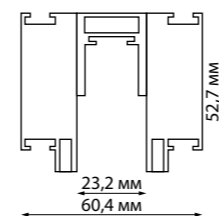

135129, 135130

135179, 135180

135161 IP 20  
135162 **Токопровод**  
Пластик  
48 В  
(Д\*Ш\*В) 81\*19\*17 мм

135163 IP 20  
135164 **Соединитель с токопроводом прямой**  
Пластик  
48 В  
(Д\*Ш\*В) 83\*19\*18 мм

135173 IP 20  
135174 **Гибкий соединитель с токопроводом «L»**  
Пластик  
48 В  
(Д\*Ш\*В) 226\*19\*17 мм

135175 IP 20  
135176 **Гибкий соединитель с токопроводом «Т»**  
Пластик  
48 В  
(Д\*Ш\*В) 226\*122\*17 мм

135177 IP 20  
135178 **Гибкий соединитель с токопроводом «X»**  
Пластик  
48 В  
(Д\*Ш\*В) 272,4\*272,4\*17 мм

135133 IP 20  
**Соединительная планка без токопровода прямая**  
для арт. 135129-135130; 135179-135180  
(2 шт. в комплекте)  
Алюминий