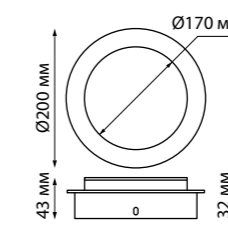

ORNATE

358107 IP 20
358110 Светильник накладной светодиодный
Пластик PC
10 Вт 85-265 В 800 Лм 4000 К
Цвет LED белый
Угол рассеивания 120°
(Ш*В) Ø 125*31 мм, □ 125*31 мм

358108 IP 20
358111 Светильник накладной светодиодный
Пластик PC
16 Вт 85-265 В 1280 Лм 4000 К
Цвет LED белый
Угол рассеивания 120°
(Ш*В) Ø 150*31 мм, □ 150*31 мм

358109 IP 20
358112 Светильник накладной светодиодный
Пластик PC
20 Вт 85-265 В 1600 Лм 4000 К
Цвет LED белый
Угол рассеивания 120°
(Ш*В) Ø 200*31 мм, □ 200*31 мм

357856
IP 20
Светильник светодиодный накладной
Корпус – алюминий/
рассеиватель – акрил
6 Вт 110-240 В
380 Лм 3000 К
Цвет LED теплый белый
Угол поворота 355°
Угол рассеивания 120°

357857
IP 20
Светильник светодиодный накладной
Корпус – алюминий/
рассеиватель – акрил
11 Вт 110-240 В
940 Лм 3000 К
Цвет LED теплый белый
Угол поворота 355°
Угол рассеивания 120°

357856

357858
IP 20
Светильник светодиодный накладной
Корпус – алюминий/
рассеиватель – акрил
6 Вт 110-240 В
270 Лм 3000 К
Цвет LED теплый белый
Угол поворота 355°
Угол рассеивания 120°

357857