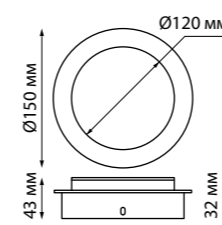

357856
IP 20
Светильник светодиодный накладной
Корпус – алюминий/
рассеиватель – акрил
6 Вт 110-240 В
380 Лм 3000 К
Цвет LED теплый белый
Угол поворота 355°
Угол рассеивания 120°

357857
IP 20
Светильник светодиодный накладной
Корпус – алюминий/
рассеиватель – акрил
11 Вт 110-240 В
940 Лм 3000 К
Цвет LED теплый белый
Угол поворота 355°
Угол рассеивания 120°

357856