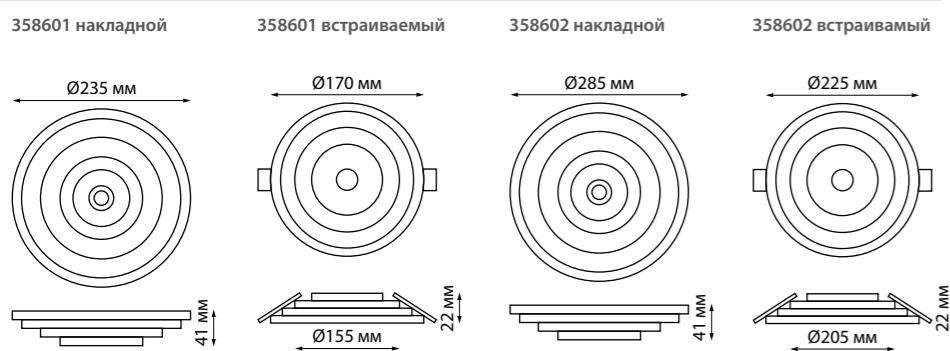

# НАКЛАДНОЙ и ВСТРАИВАЕМЫЙ

TRIN

358601, 358602 белый  
**2 СВЕТИЛЬНИКА В ОДНОМ!**

НАКЛАДНОЙ ВАРИАНТ

ВСТРАИВАЕМЫЙ ВАРИАНТ

ТРИ РЕЖИМА РАБОТЫ

**358601** IP 20 Светильник накладной/встраиваемый светодиодный  
Алюминий/пластик  
22 Вт COB 15 Вт+SMD 7 Вт  
85-265 В max 1700 Лм 4000 К  
Врезное отверстие Ø 155 мм  
Высота встраиваемой части 22 мм  
Угол рассеивания 45°

**358602** IP 20 Светильник накладной/встраиваемый светодиодный  
Алюминий/пластик  
25 Вт COB 18 Вт+SMD 7 Вт  
85-265 В max 1970 Лм 4000 К  
Врезное отверстие Ø 205 мм  
Высота встраиваемой части 22 мм  
Угол рассеивания 45°