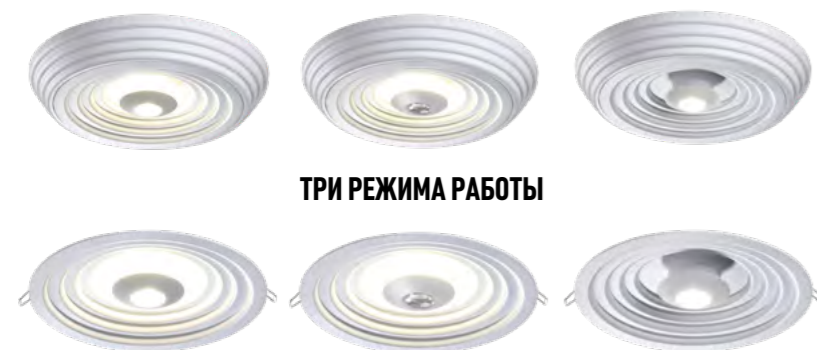

# НАКЛАДНОЙ и ВСТРАИВАЕМЫЙ

TRIN

358601, 358602 белый  
**2 СВЕТИЛЬНИКА В ОДНОМ!**

НАКЛАДНОЙ ВАРИАНТ

ВСТРАИВАЕМЫЙ ВАРИАНТ

ТРИ РЕЖИМА РАБОТЫ

**358601** IP 20 Светильник накладной/встраиваемый светодиодный  
Алюминий/пластик  
22 Вт COB 15 Вт+SMD 7 Вт  
85-265 В max 1700 Лм 4000 К  
Врезное отверстие Ø 155 мм  
Высота встраиваемой части 22 мм  
Угол рассеивания 45°

**358602** IP 20 Светильник накладной/встраиваемый светодиодный  
Алюминий/пластик  
25 Вт COB 18 Вт+SMD 7 Вт  
85-265 В max 1970 Лм 4000 К  
Врезное отверстие Ø 205 мм  
Высота встраиваемой части 22 мм  
Угол рассеивания 45°

358603, 358604 белый  
**2 СВЕТИЛЬНИКА В ОДНОМ!**

НАКЛАДНОЙ ВАРИАНТ

ВСТРАИВАЕМЫЙ ВАРИАНТ

ТРИ РЕЖИМА РАБОТЫ

**358603** IP 20 Светильник накладной/встраиваемый светодиодный  
Алюминий/пластик  
22 Вт COB 15 Вт+SMD 7 Вт  
85-265 В max 1700 Лм 4000 К  
Врезное отверстие Ø 155 мм  
Высота встраиваемой части 22 мм  
Угол рассеивания 45°

**358604** IP 20 Светильник накладной/встраиваемый светодиодный  
Алюминий/пластик  
25 Вт COB 18 Вт+SMD 7 Вт  
85-265 В max 1970 Лм 4000 К  
Врезное отверстие Ø 205 мм  
Высота встраиваемой части 22 мм  
Угол рассеивания 45°