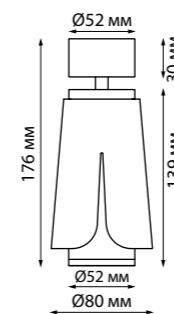

370808 черный

370809 белый 370810 матовое золото

370808
370809
370810

IP 20
Светильник накладной
Длина провода 2 м
Алюминий/акрил
GU10 max 9 Вт LED 220 В

370811 черный

370812 белый

370813 матовое золото

370811
370812
370813

IP 20
Светильник накладной
Алюминий/акрил
GU10 max 9 Вт LED 220 В
Угол поворота 340°

370826 черный

370827 белый

370828 черный

370829 белый

370828
370829

IP 20
Светильник накладной
Алюминий
GU10 max 9 Вт LED 220 В
Угол поворота 340°

370826
370827

IP 20
Светильник накладной
Длина провода 2 м
Алюминий
GU10 max 9 Вт LED 220 В

370808, 370809, 370810

370811, 370812, 370813

370826, 370827

370828, 370829

GARN

TULIP