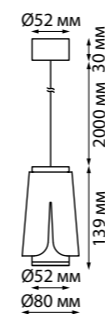

370808 черный

370809 белый 370810 матовое золото

370808
370809
370810

IP 20
Светильник накладной
Длина провода 2 м
Алюминий/акрил
GU10 max 9 Вт LED 220 В

370811 черный

370812 белый

370813 матовое золото

370811
370812
370813

IP 20
Светильник накладной
Алюминий/акрил
GU10 max 9 Вт LED 220 В
Угол поворота 340°

370826 черный

370827 белый

370828 черный

370829 белый

370828
370829

IP 20
Светильник накладной
Алюминий
GU10 max 9 Вт LED 220 В
Угол поворота 340°

370826
370827

IP 20
Светильник накладной
Длина провода 2 м
Алюминий
GU10 max 9 Вт LED 220 В

370808, 370809, 370810

370811, 370812, 370813

370826, 370827

370828, 370829

GARN

TULIP