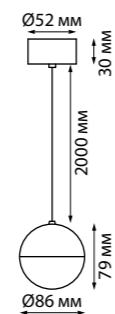

370808 черный

370809 белый 370810 матовое золото

370808
370809
370810

IP 20
Светильник накладной
Длина провода 2 м
Алюминий/акрил
GU10 max 9 Вт LED 220 В

370811 черный

370812 белый

370813 матовое золото

370811
370812
370813

IP 20
Светильник накладной
Алюминий/акрил
GU10 max 9 Вт LED 220 В
Угол поворота 340°

370826 черный

370827 белый

370828 черный

370829 белый

370828
370829

IP 20
Светильник накладной
Алюминий
GU10 max 9 Вт LED 220 В
Угол поворота 340°

370826
370827

IP 20
Светильник накладной
Длина провода 2 м
Алюминий
GU10 max 9 Вт LED 220 В

370808, 370809, 370810

370811, 370812, 370813

370826, 370827

370828, 370829

GARN

TULIP