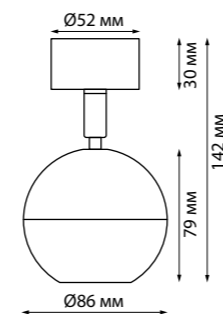

370808 черный

370809 белый 370810 матовое золото

370808
370809
370810

IP 20
Светильник накладной
Длина провода 2 м
Алюминий/акрил
GU10 max 9 Вт LED 220 В

370811 черный

370812 белый

370813 матовое золото

370811
370812
370813

IP 20
Светильник накладной
Алюминий/акрил
GU10 max 9 Вт LED 220 В
Угол поворота 340°

370826 черный

370827 белый

370828 черный

370829 белый

370828
370829

IP 20
Светильник накладной
Алюминий
GU10 max 9 Вт LED 220 В
Угол поворота 340°

370826
370827

IP 20
Светильник накладной
Длина провода 2 м
Алюминий
GU10 max 9 Вт LED 220 В

370808, 370809, 370810

370811, 370812, 370813

370826, 370827

370828, 370829

GARN

TULIP