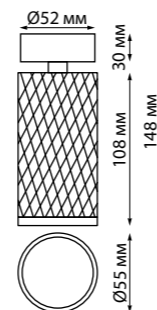

370846, 370847