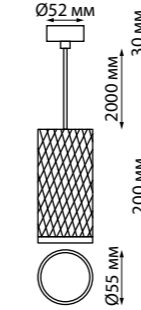

IP 20
Светильник накладной
Длина провода 2 м
Алюминий
GU10 max 9 Вт LED 220 В

370844 IP 20
370845 Светильник накладной
Алюминий/акрил
GU10 max 9 Вт LED 220 В

370846 IP 20
370847 Светильник накладной
Алюминий/акрил
GU10 max 9 Вт LED 220 В
Угол поворота 340°

370844, 370845

370846, 370847

370856, 370857

370852, 370853

370856
370857

IP 20
Светильник накладной
Алюминий
GU10 max 9 Вт LED 220 В
Угол поворота 340°