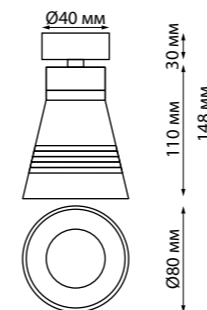

IP 20 ☐
Светильник накладной
Длина провода 2 м
Алюминий
GU10 max 9 Вт LED 220 В

370844 IP 20 ☐
370845 Светильник накладной
Алюминий/акрил
GU10 max 9 Вт LED 220 В

370846 IP 20 ☐
370847 Светильник накладной
Алюминий/акрил
GU10 max 9 Вт LED 220 В
Угол поворота 340°

370856
370857

IP 20 ☐
Светильник накладной
Алюминий
GU10 max 9 Вт LED 220 В
Угол поворота 340°