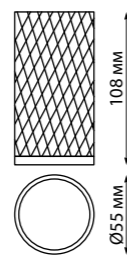

IP 20 ☐
Светильник накладной
Длина провода 2 м
Алюминий
GU10 max 9 Вт LED 220 В

370844 IP 20 ☐
370845 Светильник накладной
Алюминий/акрил
GU10 max 9 Вт LED 220 В

370846 IP 20 ☐
370847 Светильник накладной
Алюминий/акрил
GU10 max 9 Вт LED 220 В
Угол поворота 340°

370844, 370845