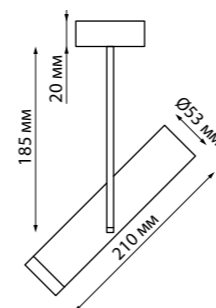

ELITE

370590 серебристый черный
370595 матовый белый

370590
370595
IP 20 
Светильник накладной
Алюминий
GU10 50 Вт 220-240 В
Угол поворота 360°

370590, 370595

370591 серебристый черный
370596 матовый белый

370591
370596
IP 20 
Светильник накладной
Длина провода 1,1 м
Алюминий
GU10 50 Вт 220-240 В
Угол поворота 360°

370591, 370596

370621
370622

370621 белый
370622 черный

IP 20 
Светильник накладной
Длина провода 1 м
Алюминий
GU10 50 Вт 220 В

370572
370573

370572 белый
370573 черный

IP 20 
Светильник накладной
Алюминий
GU10 50 Вт 220 В
Угол поворота 355°

370572, 370573

370621, 370622

PIPE