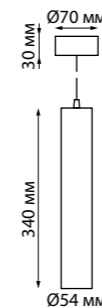

ELITE

370590 серебристый черный
370595 матовый белый

370590
370595
IP 20 
Светильник накладной
Алюминий
GU10 50 Вт 220-240 В
Угол поворота 360°

370590, 370595

370591 серебристый черный
370596 матовый белый

370591
370596
IP 20 
Светильник накладной
Длина провода 1,1 м
Алюминий
GU10 50 Вт 220-240 В
Угол поворота 360°

370591, 370596

370621
370622

370621 белый
370622 черный

IP 20 
Светильник накладной
Длина провода 1 м
Алюминий
GU10 50 Вт 220 В

370572
370573

370572 белый
370573 черный

IP 20 
Светильник накладной
Алюминий
GU10 50 Вт 220 В
Угол поворота 355°

370572, 370573

370621, 370622

PIPE