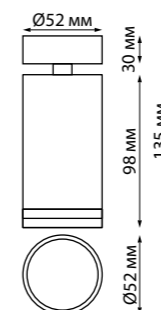

370886 матовое золото

370887 серебро

370864, 370865, 370866, 370867

370868, 370869, 370870, 370871

370888, 370889, 370890, 370891

370884, 370885, 370886, 370887

370864  
370865  
370866  
370867

IP 20 Светильник накладной  
Алюминий  
GU10 max 9 Вт LED 220 В