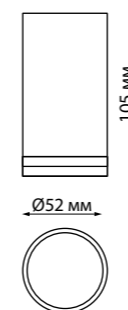

370888, 370889, 370890, 370891