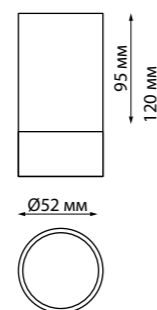

370864, 370865, 370866, 370867