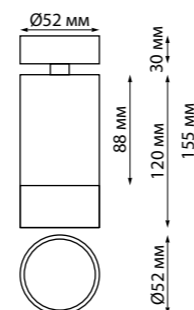

370868, 370869, 370870, 370871