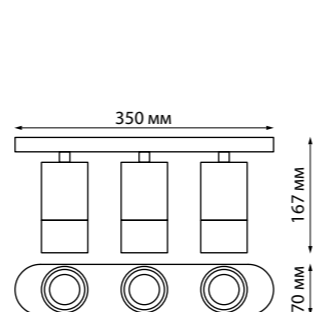

370739, 370740