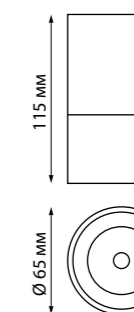

**370678** черный

**370679** белый

**370679** IP 20   
**370680** Светильник накладной  
Алюминий/акрил  
GU10 9 Вт LED 220-240 В

**370680** черный

370729, 370730

370677, 370678

370679, 370680