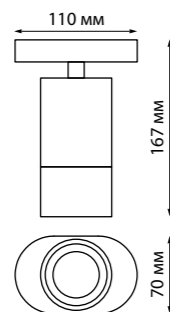

**370735**  
**370736**  
**370737**  
**370738**  
**370739**  
**370740**

IP 20   
Светильник накладной  
Алюминий/акрил  
GU10 max 9 Вт LED 235 В  
Угол поворота 355°/90°

370735, 370736

370737, 370738