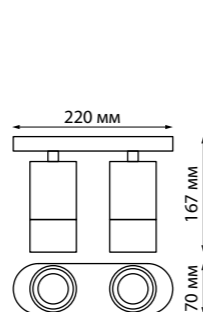

**370735**  
**370736**  
**370737**  
**370738**  
**370739**  
**370740**

IP 20   
Светильник накладной  
Алюминий/акрил  
GU10 max 9 Вт LED 235 В  
Угол поворота 355°/90°

370735, 370736

370737, 370738