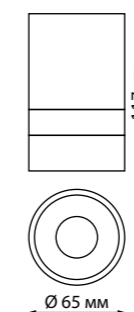

**370678** черный

**370679** белый

**370679** IP 20   
**370680** Светильник накладной  
Алюминий/акрил  
GU10 9 Вт LED 220-240 В

**370680** черный

370729, 370730

370677, 370678

370679, 370680