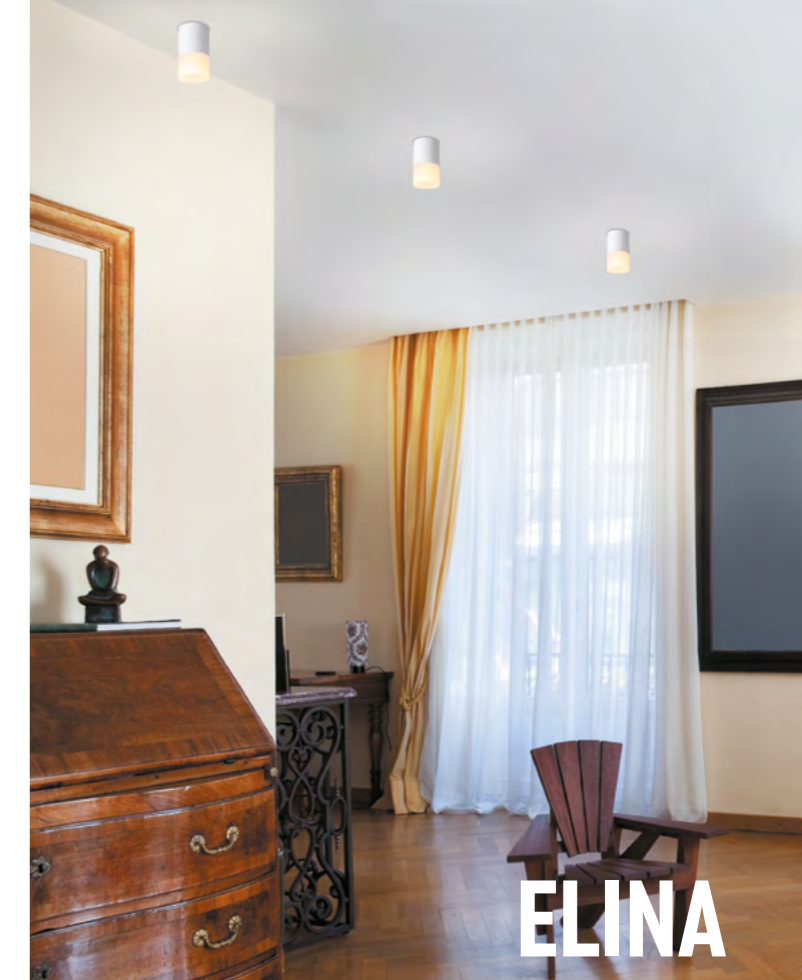

FLAX

ELINA

IP 20 ☐
Светильник накладной
Алюминий/акрил
GU10 max 9 Вт LED 235 В
Угол поворота 355°/90°

370729 IP 20 ☐
370730 Светильник накладной
Алюминий/акрил
GU10 max 9 Вт LED 235 В

370677 IP 20 ☐
370678 Светильник накладной
Алюминий/акрил
GU10 9 Вт LED 220-240 В

370679 IP 20 ☐
370680 Светильник накладной
Алюминий/акрил
GU10 9 Вт LED 220-240 В