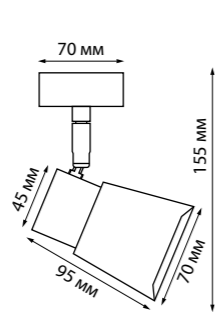

MOLO

370922 черный

370923 белый

370928 черный

370929 белый

370922 IP 20
370923 Светильник накладной
Металл
GU10 50 Вт 220 В
Угол поворота 350°/90°

370928 IP 20
370929 Светильник накладной
Металл
GU10 50 Вт 220 В
Угол поворота 350°/90°

в начало

370922, 370923

370928, 370929

370396 белый

370396
IP 20
Светильник накладной
Алюминий
GU10 50 Вт 220 В
Угол поворота 350°

370453
370454

IP 20
Светильник накладной
Алюминий
GU10 50 Вт 220 В
Угол поворота 360°