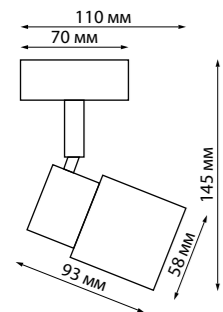

MOLO

370922 черный

370923 белый

370928 черный

370929 белый

370922 IP 20
370923 Светильник накладной
Металл
GU10 50 Вт 220 В
Угол поворота 350°/90°

370928 IP 20
370929 Светильник накладной
Металл
GU10 50 Вт 220 В
Угол поворота 350°/90°

в начало

370922, 370923

370928, 370929

370396 белый

370396
IP 20
Светильник накладной
Алюминий
GU10 50 Вт 220 В
Угол поворота 350°

370453
370454

IP 20
Светильник накладной
Алюминий
GU10 50 Вт 220 В
Угол поворота 360°