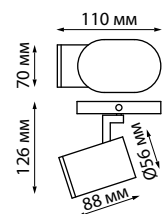

IP 20
Светильник накладной
Алюминий
GU10 50 Вт 220 В
Угол поворота 350°/90°

IP 20
Светильник накладной
Алюминий
GU10 2*50 Вт 220 В
Угол поворота 350°/90°

370553

IP 20
Светильник накладной
Алюминий/металл
GU10 50 Вт 230 В
Угол поворота 90°

370652

IP 20
Светильник накладной
Алюминий
GU10 3*50 Вт 220 В
Угол поворота 350°/90°

370554

IP 20
Светильник накладной
Алюминий/металл
GU10 2*50 Вт 220 В
Угол поворота 90°

370652

370553