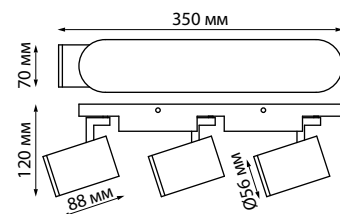

IP 20
Светильник накладной
Алюминий
GU10 50 Вт 220 В
Угол поворота 350°/90°

IP 20
Светильник накладной
Алюминий
GU10 2*50 Вт 220 В
Угол поворота 350°/90°

370553

IP 20
Светильник накладной
Алюминий/металл
GU10 50 Вт 230 В
Угол поворота 90°

370652

IP 20
Светильник накладной
Алюминий
GU10 3*50 Вт 220 В
Угол поворота 350°/90°

370554

IP 20
Светильник накладной
Алюминий/металл
GU10 2*50 Вт 220 В
Угол поворота 90°

370652

370553