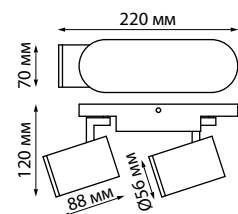

IP 20
Светильник накладной
Алюминий
GU10 50 Вт 220 В
Угол поворота 350°/90°

IP 20
Светильник накладной
Алюминий
GU10 2*50 Вт 220 В
Угол поворота 350°/90°

370553

IP 20
Светильник накладной
Алюминий/металл
GU10 50 Вт 230 В
Угол поворота 90°

370652

IP 20
Светильник накладной
Алюминий
GU10 3*50 Вт 220 В
Угол поворота 350°/90°

370554

IP 20
Светильник накладной
Алюминий/металл
GU10 2*50 Вт 220 В
Угол поворота 90°

370652

370553