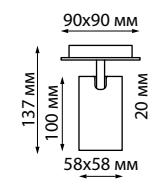

IP 20
Светильник накладной
Алюминий
GU10 50 Вт 220 В
Угол поворота 350°/90°

IP 20
Светильник накладной
Алюминий
GU10 2*50 Вт 220 В
Угол поворота 350°/90°

370553

IP 20
Светильник накладной
Алюминий/металл
GU10 50 Вт 230 В
Угол поворота 90°

370652

IP 20
Светильник накладной
Алюминий
GU10 3*50 Вт 220 В
Угол поворота 350°/90°

370554

IP 20
Светильник накладной
Алюминий/металл
GU10 2*50 Вт 220 В
Угол поворота 90°

370652

370553