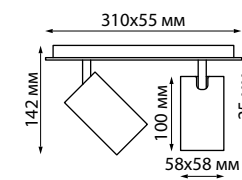

IP 20
Светильник накладной
Алюминий
GU10 50 Вт 220 В
Угол поворота 350°/90°

IP 20
Светильник накладной
Алюминий
GU10 2*50 Вт 220 В
Угол поворота 350°/90°

370553

IP 20
Светильник накладной
Алюминий/металл
GU10 50 Вт 230 В
Угол поворота 90°

370652

IP 20
Светильник накладной
Алюминий
GU10 3*50 Вт 220 В
Угол поворота 350°/90°

370554

IP 20
Светильник накладной
Алюминий/металл
GU10 2*50 Вт 220 В
Угол поворота 90°

370652

370553