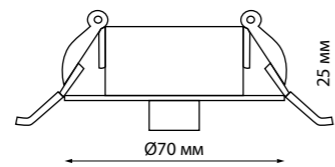

ГИБКИЙ НЕОН

4000 K

RAMO

3000 K

359128, 359129

359130, 359131

359132, 359133

359124

359128 черный NEW 3000K
359129 черный NEW 4000K

359128 IP 20 Светильник светодиодный
Алюминий/рассеиватель PC
14 Вт 170-265 В
1400 Лм 3000 К
Цвет LED теплый белый
Угол рассеивания 360°

359129 IP 20 Светильник светодиодный
Пластик/рассеиватель PC
14 Вт 170-265 В
1400 Лм 4000 К
Цвет LED белый
Угол рассеивания 360°

359130 черный NEW 3000K
359131 черный NEW 4000K

359130 IP 20 Светильник светодиодный
Алюминий/рассеиватель PC
25 Вт 170-265 В
2500 Лм 3000 К
Цвет LED теплый белый
Угол рассеивания 360°

359131 IP 20 Светильник светодиодный
Пластик/рассеиватель PC
25 Вт 170-265 В
2500 Лм 4000 К
Цвет LED белый
Угол рассеивания 360°

359124 черный NEW

База для встраиваемого монтажа
для арт. 359128-359133
Металл 15-40 Вт 170-265 В

359132 черный NEW 3000K
359133 черный NEW 4000K

359132 IP 20 Светильник светодиодный
Алюминий/рассеиватель PC
38 Вт 170-265 В
3800 Лм 3000 К
Цвет LED теплый белый
Угол рассеивания 360°

359133 IP 20 Светильник светодиодный
Пластик/рассеиватель PC
38 Вт 170-265 В
3800 Лм 4000 К
Цвет LED белый
Угол рассеивания 360°

359136 черный NEW

359136
Подвесной комплект
с 2-х метровым тросом
Пластик/сталь/алюминий

В комплекте
с арт. 359128-359133

359136

359146

4000 K

RAMO

3000 K

359146 черный NEW

ГИБКИЙ НЕОН RAMO

359146 IP 20
База-подвес для арт. 359128-359133
Металл