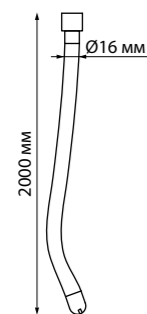

359128 черный NEW 3000K
359129 черный NEW 4000K

359128 IP 20 Светильник светодиодный
Алюминий/рассеиватель PC
14 Вт 170-265 В
1400 Лм 3000 К
Цвет LED теплый белый
Угол рассеивания 360°

359129 IP 20 Светильник светодиодный
Пластик/рассеиватель PC
14 Вт 170-265 В
1400 Лм 4000 К
Цвет LED белый
Угол рассеивания 360°

359130 черный NEW 3000K
359131 черный NEW 4000K

359130 IP 20 Светильник светодиодный
Алюминий/рассеиватель PC
25 Вт 170-265 В
2500 Лм 3000 К
Цвет LED теплый белый
Угол рассеивания 360°

359131 IP 20 Светильник светодиодный
Пластик/рассеиватель PC
25 Вт 170-265 В
2500 Лм 4000 К
Цвет LED белый
Угол рассеивания 360°

359133 IP 20 Светильник светодиодный
Пластик/рассеиватель PC
38 Вт 170-265 В
3800 Лм 4000 К
Цвет LED белый
Угол рассеивания 360°

359136 черный NEW

359136
Подвесной комплект
с 2-х метровым тросом
Пластик/сталь/алюминий