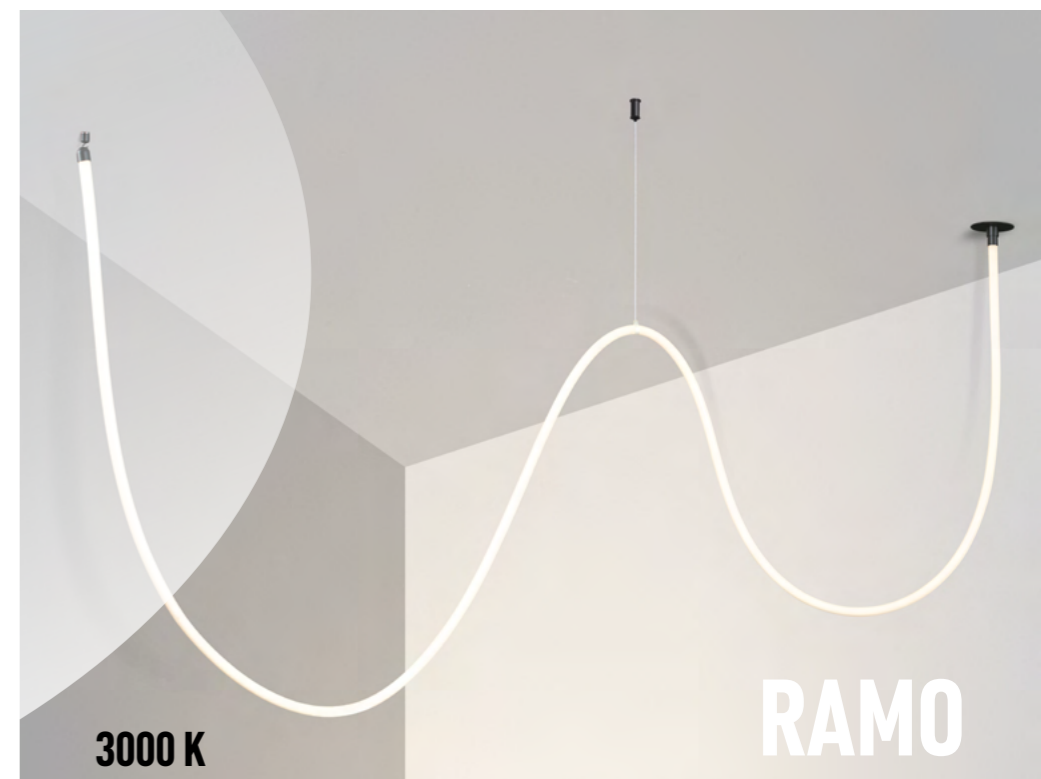

RAMO

3000 K

359146 черный NEW

ГИБКИЙ НЕОН RAMO