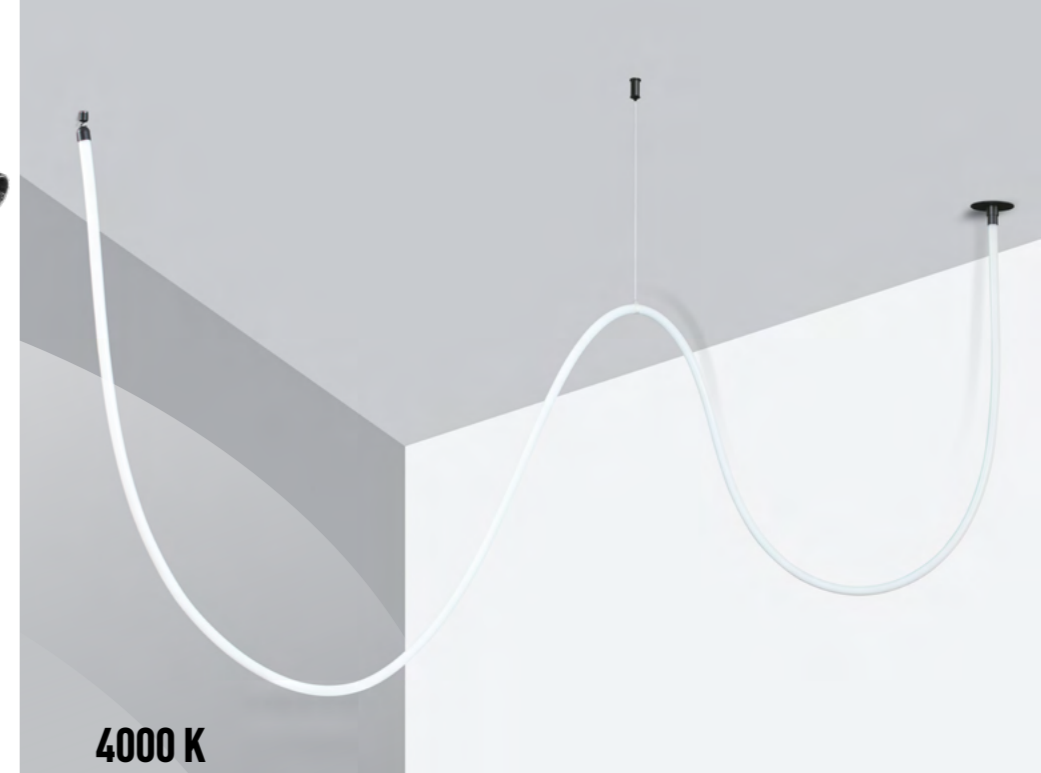

ГИБКИЙ НЕОН

4000 K

RAMO

3000 K

359128, 359129

359130, 359131

359132, 359133

359124

359128 черный NEW 3000K
359129 черный NEW 4000K

359128 IP 20 Светильник светодиодный
Алюминий/рассеиватель PC
14 Вт 170-265 В
1400 Лм 3000 К
Цвет LED теплый белый
Угол рассеивания 360°

359129 IP 20 Светильник светодиодный
Пластик/рассеиватель PC
14 Вт 170-265 В
1400 Лм 4000 К
Цвет LED белый
Угол рассеивания 360°

359130 черный NEW 3000K
359131 черный NEW 4000K

359130 IP 20 Светильник светодиодный
Алюминий/рассеиватель PC
25 Вт 170-265 В
2500 Лм 3000 К
Цвет LED теплый белый
Угол рассеивания 360°

359131 IP 20 Светильник светодиодный
Пластик/рассеиватель PC
25 Вт 170-265 В
2500 Лм 4000 К
Цвет LED белый
Угол рассеивания 360°

359124 черный NEW

База для встраиваемого монтажа
для арт. 359128-359133
Металл 15-40 Вт 170-265 В

359132 черный NEW 3000K
359133 черный NEW 4000K

359132 IP 20 Светильник светодиодный
Алюминий/рассеиватель PC
38 Вт 170-265 В
3800 Лм 3000 К
Цвет LED теплый белый
Угол рассеивания 360°

359133 IP 20 Светильник светодиодный
Пластик/рассеиватель PC
38 Вт 170-265 В
3800 Лм 4000 К
Цвет LED белый
Угол рассеивания 360°

359136 черный NEW

359136
Подвесной комплект
с 2-х метровым тросом
Пластик/сталь/алюминий

В комплекте
с арт. 359128-359133

359136

359146

4000 K

RAMO

3000 K

359146 черный NEW

ГИБКИЙ НЕОН RAMO

359146 IP 20
База-подвес для арт. 359128-359133
Металл