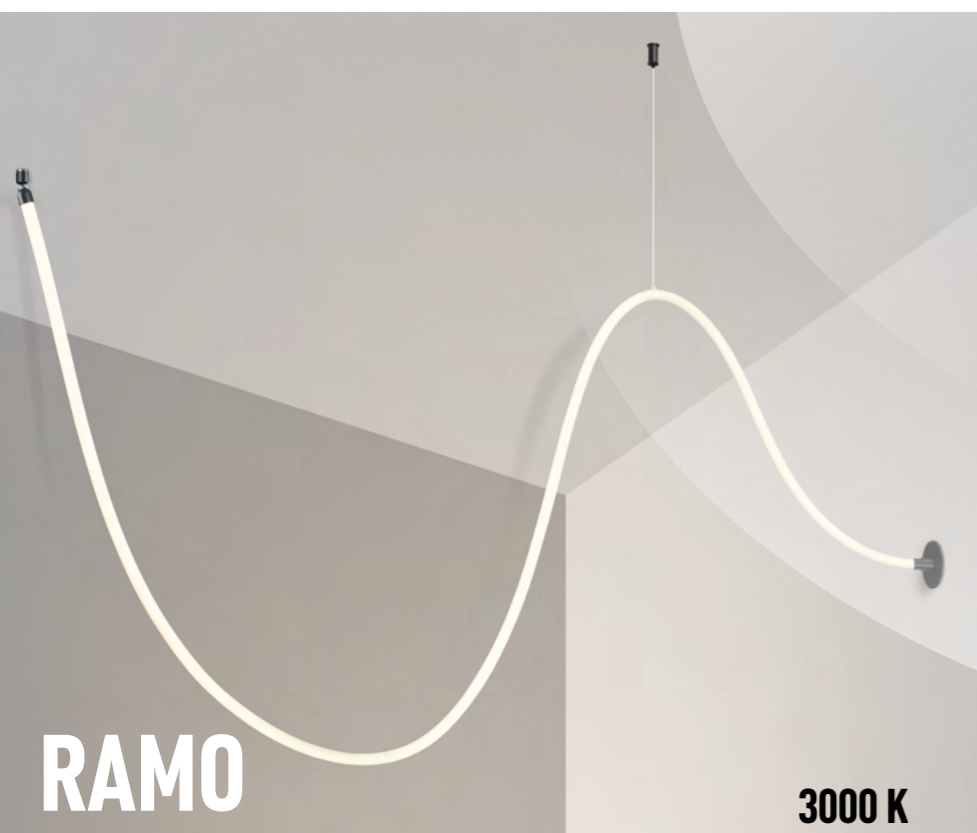

RAMO

3000 K

359128, 359129

359130, 359131

359132, 359133

359124

359128 черный NEW 3000K
359129 черный NEW 4000K