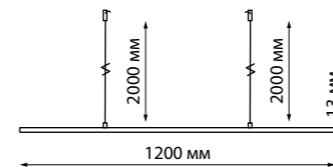

ГИБКИЙ НЕОН

4000 K

RAMO

3000 K

359128, 359129

359130, 359131

359132, 359133

359124

359128 черный NEW 3000K
359129 черный NEW 4000K

359128 IP 20 Светильник светодиодный
Алюминий/рассеиватель PC
14 Вт 170-265 В
1400 Лм 3000 К
Цвет LED теплый белый
Угол рассеивания 360°

359129 IP 20 Светильник светодиодный
Пластик/рассеиватель PC
14 Вт 170-265 В
1400 Лм 4000 К
Цвет LED белый
Угол рассеивания 360°

359130 черный NEW 3000K
359131 черный NEW 4000K

359130 IP 20 Светильник светодиодный
Алюминий/рассеиватель PC
25 Вт 170-265 В
2500 Лм 3000 К
Цвет LED теплый белый
Угол рассеивания 360°

359131 IP 20 Светильник светодиодный
Пластик/рассеиватель PC
25 Вт 170-265 В
2500 Лм 4000 К
Цвет LED белый
Угол рассеивания 360°

359124 черный NEW

База для встраиваемого монтажа
для арт. 359128-359133
Металл 15-40 Вт 170-265 В

359132 черный NEW 3000K
359133 черный NEW 4000K

359132 IP 20 Светильник светодиодный
Алюминий/рассеиватель PC
38 Вт 170-265 В
3800 Лм 3000 К
Цвет LED теплый белый
Угол рассеивания 360°

359133 IP 20 Светильник светодиодный
Пластик/рассеиватель PC
38 Вт 170-265 В
3800 Лм 4000 К
Цвет LED белый
Угол рассеивания 360°

359136 черный NEW

359136
Подвесной комплект
с 2-х метровым тросом
Пластик/сталь/алюминий

В комплекте
с арт. 359128-359133

359136

359146

4000 K

RAMO

3000 K

359146 черный NEW

ГИБКИЙ НЕОН RAMO

359146 IP 20
База-подвес для арт. 359128-359133
Металл