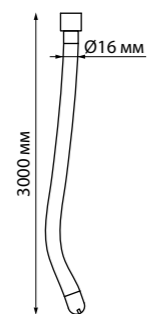

359128 черный NEW 3000K
359129 черный NEW 4000K

359128 IP 20 Светильник светодиодный
Алюминий/рассеиватель PC
14 Вт 170-265 В
1400 Лм 3000 К
Цвет LED теплый белый
Угол рассеивания 360°

359129 IP 20 Светильник светодиодный
Пластик/рассеиватель PC
14 Вт 170-265 В
1400 Лм 4000 К
Цвет LED белый
Угол рассеивания 360°

359133 IP 20 Светильник светодиодный
Пластик/рассеиватель PC
38 Вт 170-265 В
3800 Лм 4000 К
Цвет LED белый
Угол рассеивания 360°

359136 черный NEW

359136
Подвесной комплект
с 2-х метровым тросом
Пластик/сталь/алюминий