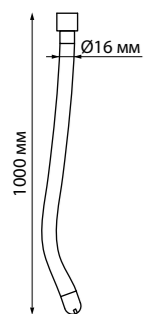

359128 черный NEW 3000K
359129 черный NEW 4000K

359128 IP 20 Светильник светодиодный
Алюминий/рассеиватель PC
14 Вт 170-265 В
1400 Лм 3000 К
Цвет LED теплый белый
Угол рассеивания 360°

359129 IP 20 Светильник светодиодный
Пластик/рассеиватель PC
14 Вт 170-265 В
1400 Лм 4000 К
Цвет LED белый
Угол рассеивания 360°