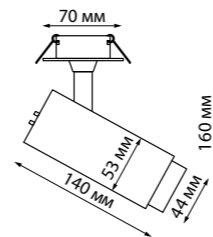

EDDY

358944 черный

358945 белый

358944, 358945

358944
358945

IP 20

Светильник встраиваемый светодиодный

Алюминий
18 Вт 220 В 1700 Лм 4000 К
Цвет LED белый
Врезное отверстие Ø 75 мм
Высота встраиваемой части 32,5 мм
Угол поворота 340°
Угол рассеивания 15°-45°

Алюминий/акрил
5/9/13 Вт 220 В 425/765/1105 Лм 3000/4000/6000 К
Цвет LED теплый белый, белый, холодный белый
Врезное отверстие Ø 60 мм
Высота встраиваемой части 25 мм
Угол поворота 350°/90°
Угол рассеивания 15-60°

NAIL

359224 черный **NEW**
359226 черный **NEW**

359225 белый **NEW**
359227 белый **NEW**

359224
359225

IP 20

Светильник встраиваемый светодиодный

Алюминий
15 Вт 220 В 1440 Лм 3000 К
Цвет LED теплый белый
Врезное отверстие Ø 60 мм
Высота встраиваемой части 25 мм
Угол поворота 350°/90°
Угол рассеивания 36°

359220, 359221

359224, 359225, 359226, 359227

359226
359227

IP 20

Светильник встраиваемый светодиодный

Алюминий
15 Вт 220 В 1440 Лм 4000 К
Цвет LED теплый белый
Врезное отверстие Ø 60 мм
Высота встраиваемой части 25 мм
Угол поворота 350°/90°
Угол рассеивания 36°