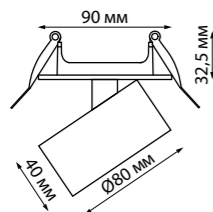

EDDY

358944 черный

358945 белый

358944, 358945

358944
358945

IP 20

Светильник встраиваемый светодиодный

Алюминий
18 Вт 220 В 1700 Лм 4000 К
Цвет LED белый
Врезное отверстие Ø 75 мм
Высота встраиваемой части 32,5 мм
Угол поворота 340°
Угол рассеивания 15°-45°

Алюминий/акрил
5/9/13 Вт 220 В 425/765/1105 Лм 3000/4000/6000 К
Цвет LED теплый белый, белый, холодный белый
Врезное отверстие Ø 60 мм
Высота встраиваемой части 25 мм
Угол поворота 350°/90°
Угол рассеивания 15-60°

NAIL

359224 черный **NEW**
359226 черный **NEW**

359225 белый **NEW**
359227 белый **NEW**

359224
359225

IP 20

Светильник встраиваемый светодиодный

Алюминий
15 Вт 220 В 1440 Лм 3000 К
Цвет LED теплый белый
Врезное отверстие Ø 60 мм
Высота встраиваемой части 25 мм
Угол поворота 350°/90°
Угол рассеивания 36°

359220, 359221

359224, 359225, 359226, 359227

359226
359227

IP 20

Светильник встраиваемый светодиодный

Алюминий
15 Вт 220 В 1440 Лм 4000 К
Цвет LED теплый белый
Врезное отверстие Ø 60 мм
Высота встраиваемой части 25 мм
Угол поворота 350°/90°
Угол рассеивания 36°