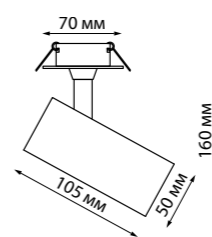

Алюминий/акрил
5/9/13 Вт 220 В 425/765/1105 Лм 3000/4000/6000 К
Цвет LED теплый белый, белый, холодный белый
Врезное отверстие Ø 60 мм
Высота встраиваемой части 25 мм
Угол поворота 350°/90°
Угол рассеивания 15-60°

NAIL

359224 черный **NEW**
359226 черный **NEW**

359225 белый **NEW**
359227 белый **NEW**

359224
359225

IP 20

Светильник встраиваемый светодиодный

Алюминий
15 Вт 220 В 1440 Лм 3000 К
Цвет LED теплый белый
Врезное отверстие Ø 60 мм
Высота встраиваемой части 25 мм
Угол поворота 350°/90°
Угол рассеивания 36°

359220, 359221

359224, 359225, 359226, 359227

359226
359227

IP 20

Светильник встраиваемый светодиодный

Алюминий
15 Вт 220 В 1440 Лм 4000 К
Цвет LED теплый белый
Врезное отверстие Ø 60 мм
Высота встраиваемой части 25 мм
Угол поворота 350°/90°
Угол рассеивания 36°