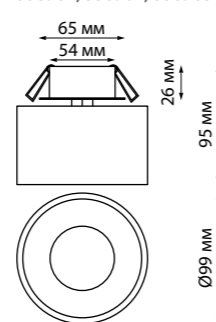

GIRO

358964 белый
358965 черный
358966 бронза светлая

358964 IP 20
358965 Светильник встраиваемый светодиодный
358966 с переключателем цветовой температуры
Длина провода 2 м
Корпус – алюминий/рассеиватель – акрил
12 Вт вниз + 3 Вт вверх 110-265 В 1100 Лм
3000, 4000, 6000 К
Цвет LED теплый белый, белый, холодный белый
Врезное отверстие Ø 55 мм
Высота встраиваемой части 25 мм
Угол рассеивания 120°

358961 белый

358962 черный

358963 бронза светлая

358961 IP 20
358962 Светильник встраиваемый светодиодный
358963 с переключателем цветовой температуры
Корпус – алюминий/рассеиватель – акрил
12 Вт вниз + 3 Вт вверх 110-265 В 1100 Лм
3000, 4000, 6000 К
Цвет LED теплый белый, белый, холодный белый
Врезное отверстие Ø 55 мм
Высота встраиваемой части 25 мм
Угол рассеивания 120°

358961, 358962, 358963

358964, 358965, 358966

358638 черный

358639 белый

IP 65
Светильник встраиваемый светодиодный с переключателем цветовой температуры, диммируемый
Алюминий/пластик
8 Вт 220 В 720 Лм 3000, 4000, 5000 К
Цвет LED теплый белый, белый, холодный белый
Врезное отверстие Ø 60 мм
Высота встраиваемой части 76 мм
Угол рассеивания 38°