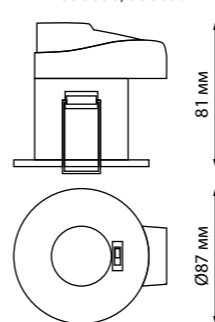

IP 65
Светильник встраиваемый светодиодный с переключателем цветовой температуры, диммируемый
Алюминий/пластик
8 Вт 220 В 720 Лм 3000, 4000, 5000 К
Цвет LED теплый белый, белый, холодный белый
Врезное отверстие Ø 60 мм
Высота встраиваемой части 76 мм
Угол рассеивания 38°

358638, 358639

REGEN