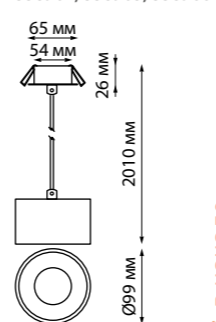

GIRO

358964 белый
358965 черный
358966 бронза светлая

358964 IP 20
358965 Светильник встраиваемый светодиодный
358966 с переключателем цветовой температуры
Длина провода 2 м
Корпус – алюминий/рассеиватель – акрил
12 Вт вниз + 3 Вт вверх 110-265 В 1100 Лм
3000, 4000, 6000 К
Цвет LED теплый белый, белый, холодный белый
Врезное отверстие Ø 55 мм
Высота встраиваемой части 25 мм
Угол рассеивания 120°

358961 белый

358962 черный

358963 бронза светлая

358961 IP 20
358962 Светильник встраиваемый светодиодный
358963 с переключателем цветовой температуры
Корпус – алюминий/рассеиватель – акрил
12 Вт вниз + 3 Вт вверх 110-265 В 1100 Лм
3000, 4000, 6000 К
Цвет LED теплый белый, белый, холодный белый
Врезное отверстие Ø 55 мм
Высота встраиваемой части 25 мм
Угол рассеивания 120°

358961, 358962, 358963

358964, 358965, 358966

358638 черный

358639 белый

IP 65
Светильник встраиваемый светодиодный с переключателем цветовой температуры, диммируемый
Алюминий/пластик
8 Вт 220 В 720 Лм 3000, 4000, 5000 К
Цвет LED теплый белый, белый, холодный белый
Врезное отверстие Ø 60 мм
Высота встраиваемой части 76 мм
Угол рассеивания 38°