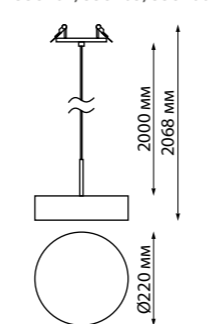

PROMETA

358764 белый
358765 черный
358766 матовое золото

358752 белый 358753 черный 358754 матовое золото

358752 IP 20
358753 Светильник встраиваемый светодиодный
358754
Алюминий/пластик
24 Вт 100-265 В 2100 Лм 4000 К
Цвет LED белый
Врезное отверстие Ø 115 мм
Высота встраиваемой части 33 мм
Угол поворота 350°
Угол рассеивания 120°

358764 IP 20
358765 Светильник встраиваемый светодиодный
358766
Длина провода 2 м
Алюминий/пластик
30 Вт 100-265 В 2600 Лм 4000 К
Цвет LED белый
Врезное отверстие Ø 75 мм
Высота встраиваемой части 33 мм
Угол рассеивания 120°

358752, 358753, 358754

358764, 358765, 358766

358775 черный
358776 белый

358775
358776

IP 20
Светильник встраиваемый светодиодный
Алюминий
15 Вт 100-265 В
1300 Лм 4000 К
Цвет LED белый
Врезное отверстие Ø 90 мм
Высота встраиваемой части 25 мм
Угол поворота 340°
Угол рассеивания 24°

358783 черный
358784 белый

358783
358784

IP 20
Светильник встраиваемый светодиодный
Алюминий
25 Вт 100-265 В
2200 Лм 4000 К
Цвет LED белый
Врезное отверстие Ø 90 мм
Высота встраиваемой части 33 мм
Угол поворота 350°
Угол рассеивания 90°