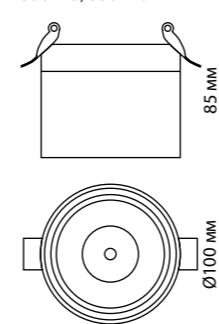

358783
358784

IP 20 ☐
Светильник встраиваемый светодиодный
Алюминий
25 Вт 100-265 В
2200 Лм 4000 К
Цвет LED белый
Врезное отверстие Ø 90 мм
Высота встраиваемой части 33 мм
Угол поворота 350°
Угол рассеивания 90°

358775, 358776