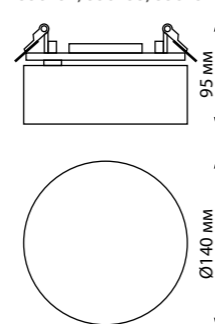

PROMETA

358764 белый
358765 черный
358766 матовое золото

358752 белый 358753 черный 358754 матовое золото

358752 IP 20
358753 Светильник встраиваемый светодиодный
358754
Алюминий/пластик
24 Вт 100-265 В 2100 Лм 4000 К
Цвет LED белый
Врезное отверстие Ø 115 мм
Высота встраиваемой части 33 мм
Угол поворота 350°
Угол рассеивания 120°

358764 IP 20
358765 Светильник встраиваемый светодиодный
358766
Длина провода 2 м
Алюминий/пластик
30 Вт 100-265 В 2600 Лм 4000 К
Цвет LED белый
Врезное отверстие Ø 75 мм
Высота встраиваемой части 33 мм
Угол рассеивания 120°

358752, 358753, 358754

358764, 358765, 358766

358775 черный
358776 белый

358775
358776

IP 20
Светильник встраиваемый светодиодный
Алюминий
15 Вт 100-265 В
1300 Лм 4000 К
Цвет LED белый
Врезное отверстие Ø 90 мм
Высота встраиваемой части 25 мм
Угол поворота 340°
Угол рассеивания 24°

358783 черный
358784 белый

358783
358784

IP 20
Светильник встраиваемый светодиодный
Алюминий
25 Вт 100-265 В
2200 Лм 4000 К
Цвет LED белый
Врезное отверстие Ø 90 мм
Высота встраиваемой части 33 мм
Угол поворота 350°
Угол рассеивания 90°