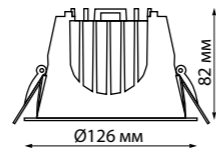

**358689
358690
358691
358692**

**358693
358694
358695
358696**

**358697
358698
358699
358700**

**358701
358702
358703
358704**

IP 20 Светильник встраиваемый светодиодный
Алюминий
10 Вт 100-265 В
900 Лм 4000 К
Цвет LED белый
Врезное отверстие Ø 75 мм
Высота встраиваемой части 60 мм
Угол рассеивания 40°

IP 20 Светильник встраиваемый светодиодный
Алюминий
20 Вт 100-265 В
1800 Лм 4000 К
Цвет LED белый
Врезное отверстие Ø 95 мм
Высота встраиваемой части 68 мм
Угол рассеивания 40°

IP 20 Светильник встраиваемый светодиодный
Алюминий
30 Вт 100-265 В
2700 Лм 4000 К
Цвет LED белый
Врезное отверстие Ø 115 мм
Высота встраиваемой части 80 мм
Угол рассеивания 40°

IP 20 Светильник встраиваемый светодиодный
Алюминий
40 Вт 100-265 В
3600 Лм 4000 К
Цвет LED белый
Врезное отверстие Ø 145 мм
Высота встраиваемой части 92 мм
Угол рассеивания 40°

358689, 358690, 358691, 358692

358693, 358694, 358695, 358696

358697, 358698, 358699, 358700

358701, 358702, 358703, 358704