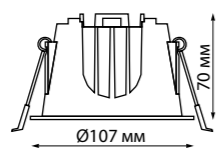

**358689
358690
358691
358692**

**358693
358694
358695
358696**

**358697
358698
358699
358700**

**358701
358702
358703
358704**

IP 20 Светильник встраиваемый светодиодный
Алюминий
10 Вт 100-265 В
900 Лм 4000 К
Цвет LED белый
Врезное отверстие Ø 75 мм
Высота встраиваемой части 60 мм
Угол рассеивания 40°

IP 20 Светильник встраиваемый светодиодный
Алюминий
20 Вт 100-265 В
1800 Лм 4000 К
Цвет LED белый
Врезное отверстие Ø 95 мм
Высота встраиваемой части 68 мм
Угол рассеивания 40°

IP 20 Светильник встраиваемый светодиодный
Алюминий
30 Вт 100-265 В
2700 Лм 4000 К
Цвет LED белый
Врезное отверстие Ø 115 мм
Высота встраиваемой части 80 мм
Угол рассеивания 40°

IP 20 Светильник встраиваемый светодиодный
Алюминий
40 Вт 100-265 В
3600 Лм 4000 К
Цвет LED белый
Врезное отверстие Ø 145 мм
Высота встраиваемой части 92 мм
Угол рассеивания 40°

358689, 358690, 358691, 358692

358693, 358694, 358695, 358696

358697, 358698, 358699, 358700

358701, 358702, 358703, 358704