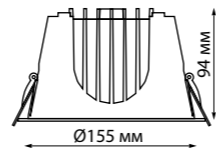

**358689
358690
358691
358692**

**358693
358694
358695
358696**

**358697
358698
358699
358700**

**358701
358702
358703
358704**

IP 20 Светильник встраиваемый светодиодный
Алюминий
10 Вт 100-265 В
900 Лм 4000 К
Цвет LED белый
Врезное отверстие Ø 75 мм
Высота встраиваемой части 60 мм
Угол рассеивания 40°

IP 20 Светильник встраиваемый светодиодный
Алюминий
20 Вт 100-265 В
1800 Лм 4000 К
Цвет LED белый
Врезное отверстие Ø 95 мм
Высота встраиваемой части 68 мм
Угол рассеивания 40°

IP 20 Светильник встраиваемый светодиодный
Алюминий
30 Вт 100-265 В
2700 Лм 4000 К
Цвет LED белый
Врезное отверстие Ø 115 мм
Высота встраиваемой части 80 мм
Угол рассеивания 40°

IP 20 Светильник встраиваемый светодиодный
Алюминий
40 Вт 100-265 В
3600 Лм 4000 К
Цвет LED белый
Врезное отверстие Ø 145 мм
Высота встраиваемой части 92 мм
Угол рассеивания 40°

358689, 358690, 358691, 358692

358693, 358694, 358695, 358696

358697, 358698, 358699, 358700

358701, 358702, 358703, 358704