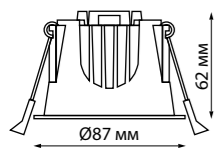

**358689
358690
358691
358692**

**358693
358694
358695
358696**

**358697
358698
358699
358700**

**358701
358702
358703
358704**

IP 20 Светильник встраиваемый светодиодный
Алюминий
10 Вт 100-265 В
900 Лм 4000 К
Цвет LED белый
Врезное отверстие Ø 75 мм
Высота встраиваемой части 60 мм
Угол рассеивания 40°

IP 20 Светильник встраиваемый светодиодный
Алюминий
20 Вт 100-265 В
1800 Лм 4000 К
Цвет LED белый
Врезное отверстие Ø 95 мм
Высота встраиваемой части 68 мм
Угол рассеивания 40°

IP 20 Светильник встраиваемый светодиодный
Алюминий
30 Вт 100-265 В
2700 Лм 4000 К
Цвет LED белый
Врезное отверстие Ø 115 мм
Высота встраиваемой части 80 мм
Угол рассеивания 40°

IP 20 Светильник встраиваемый светодиодный
Алюминий
40 Вт 100-265 В
3600 Лм 4000 К
Цвет LED белый
Врезное отверстие Ø 145 мм
Высота встраиваемой части 92 мм
Угол рассеивания 40°

358689, 358690, 358691, 358692

358693, 358694, 358695, 358696

358697, 358698, 358699, 358700

358701, 358702, 358703, 358704