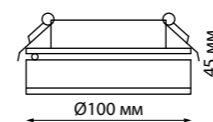

IP 20
Светильник светодиодный встраиваемый
Алюминий
12 Вт 220 В 960 Лм 3000 К
Цвет LED теплый белый
Высота встраиваемой части 25 мм
Врезное отверстие 85 мм
Угол поворота: 355° вращение, 90° наклон
Угол рассеивания 23°

357982, 357983

STERN