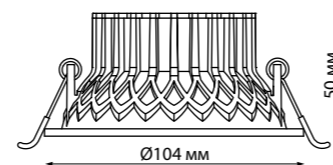

358081 IP 20
358082 **Светильник встраиваемый светодиодный**
Алюминий
12 Вт 220 В 980 Лм 3000 К
Цвет LED теплый белый
Высота встраиваемой части 96 мм
Врезное отверстие Ø 95 мм
Угол поворота 350°
Угол рассеивания 24°

358083 IP 20
358341 **Светильник встраиваемый светодиодный**
Алюминий
24 Вт 220 В 1950 Лм 3000 К
Цвет LED теплый белый
Высота встраиваемой части 96 мм
Врезное отверстие Ø 175*95 мм
Угол поворота 350°
Угол рассеивания 24°