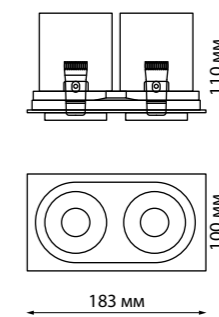

358789 IP 20
358790 **Светильник встраиваемый светодиодный**
Корпус алюминий/рефлектор японский акрил
15 Вт COB 110-265 В 1600 Лм 4000 К
Цвет LED белый
Врезное отверстие Ø 95 мм
Высота встраиваемой части 50 мм
Угол рассеивания 120°

BIND

LANZA

358081 IP 20
358082 **Светильник встраиваемый светодиодный**
Алюминий
12 Вт 220 В 980 Лм 3000 К
Цвет LED теплый белый
Высота встраиваемой части 96 мм
Врезное отверстие Ø 95 мм
Угол поворота 350°
Угол рассеивания 24°

358083 IP 20
358341 **Светильник встраиваемый светодиодный**
Алюминий
24 Вт 220 В 1950 Лм 3000 К
Цвет LED теплый белый
Высота встраиваемой части 96 мм
Врезное отверстие Ø 175*95 мм
Угол поворота 350°
Угол рассеивания 24°

358083