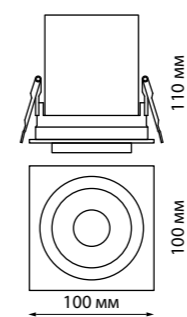

358789 IP 20
358790 **Светильник встраиваемый светодиодный**
Корпус алюминий/рефлектор японский акрил
15 Вт COB 110-265 В 1600 Лм 4000 К
Цвет LED белый
Врезное отверстие Ø 95 мм
Высота встраиваемой части 50 мм
Угол рассеивания 120°

BIND

LANZA

358081 IP 20
358082 **Светильник встраиваемый светодиодный**
Алюминий
12 Вт 220 В 980 Лм 3000 К
Цвет LED теплый белый
Высота встраиваемой части 96 мм
Врезное отверстие Ø 95 мм
Угол поворота 350°
Угол рассеивания 24°

358083 IP 20
358341 **Светильник встраиваемый светодиодный**
Алюминий
24 Вт 220 В 1950 Лм 3000 К
Цвет LED теплый белый
Высота встраиваемой части 96 мм
Врезное отверстие Ø 175*95 мм
Угол поворота 350°
Угол рассеивания 24°

358082