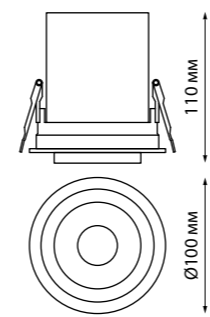

358789 IP 20
358790 **Светильник встраиваемый светодиодный**
Корпус алюминий/рефлектор японский акрил
15 Вт COB 110-265 В 1600 Лм 4000 К
Цвет LED белый
Врезное отверстие Ø 95 мм
Высота встраиваемой части 50 мм
Угол рассеивания 120°

BIND

LANZA

358081 IP 20
358082 **Светильник встраиваемый светодиодный**
Алюминий
12 Вт 220 В 980 Лм 3000 К
Цвет LED теплый белый
Высота встраиваемой части 96 мм
Врезное отверстие Ø 95 мм
Угол поворота 350°
Угол рассеивания 24°

358083 IP 20
358341 **Светильник встраиваемый светодиодный**
Алюминий
24 Вт 220 В 1950 Лм 3000 К
Цвет LED теплый белый
Высота встраиваемой части 96 мм
Врезное отверстие Ø 175*95 мм
Угол поворота 350°
Угол рассеивания 24°

358081