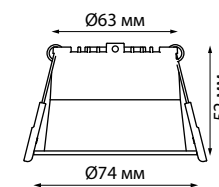

359236
359237
IP 20 □
Светильник встраиваемый светодиодный
Корпус алюминий/
рассеиватель пластик
12 Вт 220 В 840 Лм 3000 К
Цвет LED теплый белый
Врезное отверстие Ø 88 мм
Высота встраиваемой части 63 мм
Угол рассеивания 120°

358901
358902
IP 20 □
Светильник встраиваемый светодиодный
Корпус алюминий/
рассеиватель пластик
12 Вт 220 В 840 Лм 4000 К
Цвет LED белый
Врезное отверстие Ø 88 мм
Высота встраиваемой части 63 мм
Угол рассеивания 120°

358897, 358898