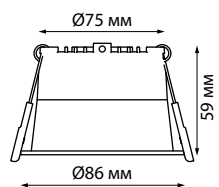

358899
358900
IP 20 □
Светильник встраиваемый светодиодный
Корпус алюминий/
рассеиватель пластик
9 Вт 220 В 540 Лм 4000 К
Цвет LED белый
Врезное отверстие Ø 75 мм
Высота встраиваемой части 59 мм
Угол рассеивания 120°

358898 черный 4000K

358900 черный 4000K

358902 черный 4000K

359232, 359233

359234, 359235

359236, 359237

359236
359237
IP 20 □
Светильник встраиваемый светодиодный
Корпус алюминий/
рассеиватель пластик
12 Вт 220 В 840 Лм 3000 К
Цвет LED теплый белый
Врезное отверстие Ø 88 мм
Высота встраиваемой части 63 мм
Угол рассеивания 120°

358901
358902
IP 20 □
Светильник встраиваемый светодиодный
Корпус алюминий/
рассеиватель пластик
12 Вт 220 В 840 Лм 4000 К
Цвет LED белый
Врезное отверстие Ø 88 мм
Высота встраиваемой части 63 мм
Угол рассеивания 120°