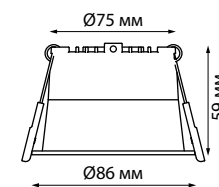

358899, 358900