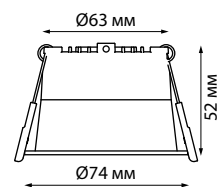

358899
358900
IP 20 □
Светильник встраиваемый светодиодный
Корпус алюминий/
рассеиватель пластик
9 Вт 220 В 540 Лм 4000 К
Цвет LED белый
Врезное отверстие Ø 75 мм
Высота встраиваемой части 59 мм
Угол рассеивания 120°

358898 черный 4000K

358900 черный 4000K

358902 черный 4000K

359232, 359233

359234, 359235

359236, 359237

359236
359237
IP 20 □
Светильник встраиваемый светодиодный
Корпус алюминий/
рассеиватель пластик
12 Вт 220 В 840 Лм 3000 К
Цвет LED теплый белый
Врезное отверстие Ø 88 мм
Высота встраиваемой части 63 мм
Угол рассеивания 120°

358901
358902
IP 20 □
Светильник встраиваемый светодиодный
Корпус алюминий/
рассеиватель пластик
12 Вт 220 В 840 Лм 4000 К
Цвет LED белый
Врезное отверстие Ø 88 мм
Высота встраиваемой части 63 мм
Угол рассеивания 120°