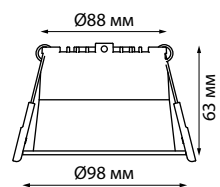

358899
358900
IP 20 □
Светильник встраиваемый светодиодный
Корпус алюминий/
рассеиватель пластик
9 Вт 220 В 540 Лм 4000 К
Цвет LED белый
Врезное отверстие Ø 75 мм
Высота встраиваемой части 59 мм
Угол рассеивания 120°

358898 черный 4000K

358900 черный 4000K

358902 черный 4000K

359232, 359233

359234, 359235

359236, 359237

359236
359237
IP 20 □
Светильник встраиваемый светодиодный
Корпус алюминий/
рассеиватель пластик
12 Вт 220 В 840 Лм 3000 К
Цвет LED теплый белый
Врезное отверстие Ø 88 мм
Высота встраиваемой части 63 мм
Угол рассеивания 120°

358901
358902
IP 20 □
Светильник встраиваемый светодиодный
Корпус алюминий/
рассеиватель пластик
12 Вт 220 В 840 Лм 4000 К
Цвет LED белый
Врезное отверстие Ø 88 мм
Высота встраиваемой части 63 мм
Угол рассеивания 120°