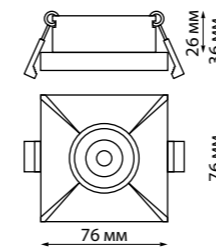

METIS

METIS

358482 белый

358481 черный

370741 черный

370742 белый

358481 IP 44 
358482 Светильник встраиваемый
 Алюминий/пластик
 10 Вт 100-265 В 800 Лм 3000 К
 Врезное отверстие Ø 68 мм
 Высота встраиваемой части 50 мм
 Угол рассеивания 36°

370741 IP 20 
370742 Светильник встраиваемый
 Алюминий
 GU10 50 Вт 220 В
 Врезное отверстие Ø 68 мм
 Высота встраиваемой части 26 мм

Рамка декоративная из алюминия
 (для арт. 358481, 358482, 370741,
 370742)
 Внутреннее отверстие Ø 70 мм

370741, 370742

- 357594** 100*100*2 мм
- 357595**
- 358249**
- 357596** 200*100*2 мм
- 357597**
- 358250**
- 357598** 300*100*2 мм
- 357599**
- 358251**
- 357911** 200*200*2 мм
- 357912**
- 358252**

357911 белый
357912 черный
358252 хром