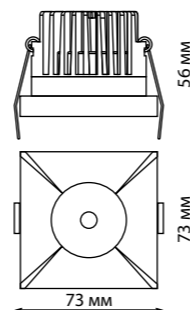

METIS

METIS

358482 белый

358481 черный

370741 черный

370742 белый

358481 IP 44 
358482 Светильник встраиваемый
 Алюминий/пластик
 10 Вт 100-265 В 800 Лм 3000 К
 Врезное отверстие Ø 68 мм
 Высота встраиваемой части 50 мм
 Угол рассеивания 36°

370741 IP 20 
370742 Светильник встраиваемый
 Алюминий
 GU10 50 Вт 220 В
 Врезное отверстие Ø 68 мм
 Высота встраиваемой части 26 мм

Рамка декоративная из алюминия
 (для арт. 358481, 358482, 370741,
 370742)
 Внутреннее отверстие Ø 70 мм

370741, 370742

- 357594** 100*100*2 мм
- 357595**
- 358249**
- 357596** 200*100*2 мм
- 357597**
- 358250**
- 357598** 300*100*2 мм
- 357599**
- 358251**
- 357911** 200*200*2 мм
- 357912**
- 358252**

357911 белый
357912 черный
358252 хром