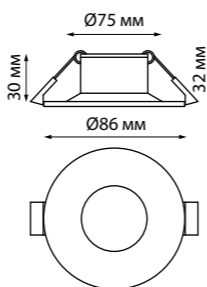

370639
370640
370641
370642
370843

IP 20
Светильник встраиваемый
Алюминий
GU10 50 Вт 220 В
Высота встраиваемой части 30 мм
Врезное отверстие 75 мм

Светильники в сборе с рамками и кольцами (арт. 357585-357586, 357589, 357909, 357591-357599, 357911-357916, 370639-370642)

370639-370642, 370843