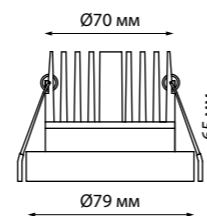

357585-357587, 357589, 357909