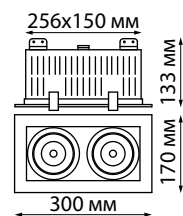

IP 20
Светильник встраиваемый поворотный
Угол поворота 45°
Алюминий
12 В GX5.3 50 Вт
Размер 92*92 мм
Высота встраиваемой части 50 мм
Диаметр врезного отверстия 83*83 мм

IP 20
Светильник встраиваемый поворотный
Угол поворота 45°
Алюминий
12 В GX5.3 50 Вт
Размер 92*92 мм
Высота встраиваемой части 50 мм
Диаметр врезного отверстия 83*83 мм

IP 20
Светильник встраиваемый карданный светодиодный
Алюминий
24 Вт 100-265 В 2160 Лм 4000 К
Цвет LED белый
Врезное отверстие 150*150 мм
Высота встраиваемой части 130 мм
Угол поворота 0-25°
Угол рассеивания 24°

IP 20
Светильник встраиваемый карданный светодиодный
Алюминий
2*24 Вт 100-265 В 4320 Лм 4000 К
Цвет LED белый
Врезное отверстие 265*150 мм
Высота встраиваемой части 130 мм
Угол поворота 0-25°
Угол рассеивания 24°

358441