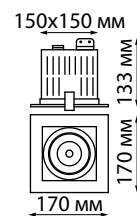

BELL

370842 черный

369637 белый

358440 белый/черный

358441 белый/черный

358440

370842

IP 20   
**Светильник встраиваемый поворотный**  
 Угол поворота 45°  
 Алюминий  
 12 В GX5.3 50 Вт  
 Размер 92\*92 мм  
 Высота встраиваемой части 50 мм  
 Диаметр врезного отверстия 83\*83 мм

369637

IP 20   
**Светильник встраиваемый поворотный**  
 Угол поворота 45°  
 Алюминий  
 12 В GX5.3 50 Вт  
 Размер 92\*92 мм  
 Высота встраиваемой части 50 мм  
 Диаметр врезного отверстия 83\*83 мм

358440

IP 20   
**Светильник встраиваемый карданный светодиодный**  
 Алюминий  
 24 Вт 100-265 В 2160 Лм 4000 К  
 Цвет LED белый  
 Врезное отверстие 150\*150 мм  
 Высота встраиваемой части 130 мм  
 Угол поворота 0-25°  
 Угол рассеивания 24°

IP 20   
**Светильник встраиваемый карданный**  
 Алюминий  
 GU10 50 Вт 220 В  
 Врезное отверстие 160\*85 мм  
 Высота встраиваемой части 55 мм  
 Угол поворота 8°

370714

IP 20   
**Светильник встраиваемый карданный**  
 Алюминий  
 GU10 50 Вт 220 В  
 Врезное отверстие 235\*85 мм  
 Высота встраиваемой части 55 мм  
 Угол поворота 8°