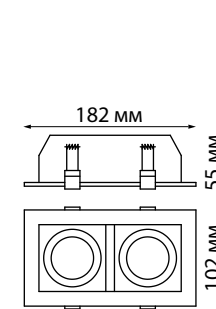

BELL

IP 20
Светильник встраиваемый поворотный
Угол поворота 45°
Алюминий
12 В GX5.3 50 Вт
Размер 92*92 мм
Высота встраиваемой части 50 мм
Диаметр врезного отверстия 83*83 мм

IP 20
Светильник встраиваемый поворотный
Угол поворота 45°
Алюминий
12 В GX5.3 50 Вт
Размер 92*92 мм
Высота встраиваемой части 50 мм
Диаметр врезного отверстия 83*83 мм

IP 20
Светильник встраиваемый карданный светодиодный
Алюминий
24 Вт 100-265 В 2160 Лм 4000 К
Цвет LED белый
Врезное отверстие 150*150 мм
Высота встраиваемой части 130 мм
Угол поворота 0-25°
Угол рассеивания 24°

IP 20
Светильник встраиваемый карданный светодиодный
Алюминий
2*24 Вт 100-265 В 4320 Лм 4000 К
Цвет LED белый
Врезное отверстие 265*150 мм
Высота встраиваемой части 130 мм
Угол поворота 0-25°
Угол рассеивания 24°

358441

IP 20
Светильник встраиваемый карданный
Алюминий
GU10 50 Вт 220 В
Врезное отверстие 85*85 мм
Высота встраиваемой части 55 мм
Угол поворота 8°

370713

IP 20
Светильник встраиваемый карданный
Алюминий
GU10 50 Вт 220 В
Врезное отверстие 160*85 мм
Высота встраиваемой части 55 мм
Угол поворота 8°

370714

IP 20
Светильник встраиваемый карданный
Алюминий
GU10 50 Вт 220 В
Врезное отверстие 235*85 мм
Высота встраиваемой части 55 мм
Угол поворота 8°

358430

IP 20
Модуль в комплекте с драйвером
Алюминий
10 Вт 220-240 В 960 Лм 4000 К
Цвет LED белый
Угол рассеивания 36°
(Ш*В) Ø 50*55 мм

358431

IP 20
Модуль в комплекте с диммируемым драйвером
Алюминий
10 Вт 220-240 В 960 Лм 4000 К
Цвет LED белый
Угол рассеивания 36°
(Ш*В) Ø 50*55 мм

370713

GESSO

GESSO