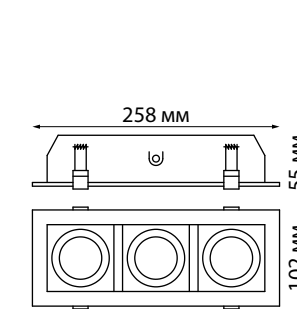

370714

GESSO