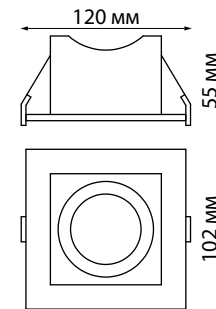

BELL

IP 20
Светильник встраиваемый поворотный
Угол поворота 45°
Алюминий
12 В GX5.3 50 Вт
Размер 92*92 мм
Высота встраиваемой части 50 мм
Диаметр врезного отверстия 83*83 мм

IP 20
Светильник встраиваемый поворотный
Угол поворота 45°
Алюминий
12 В GX5.3 50 Вт
Размер 92*92 мм
Высота встраиваемой части 50 мм
Диаметр врезного отверстия 83*83 мм

IP 20
Светильник встраиваемый карданный светодиодный
Алюминий
24 Вт 100-265 В 2160 Лм 4000 К
Цвет LED белый
Врезное отверстие 150*150 мм
Высота встраиваемой части 130 мм
Угол поворота 0-25°
Угол рассеивания 24°

IP 20
Светильник встраиваемый карданный светодиодный
Алюминий
2*24 Вт 100-265 В 4320 Лм 4000 К
Цвет LED белый
Врезное отверстие 265*150 мм
Высота встраиваемой части 130 мм
Угол поворота 0-25°
Угол рассеивания 24°

358441

IP 20
Светильник встраиваемый карданный
Алюминий
GU10 50 Вт 220 В
Врезное отверстие 85*85 мм
Высота встраиваемой части 55 мм
Угол поворота 8°

370713

IP 20
Светильник встраиваемый карданный
Алюминий
GU10 50 Вт 220 В
Врезное отверстие 160*85 мм
Высота встраиваемой части 55 мм
Угол поворота 8°

370714

IP 20
Светильник встраиваемый карданный
Алюминий
GU10 50 Вт 220 В
Врезное отверстие 235*85 мм
Высота встраиваемой части 55 мм
Угол поворота 8°

358430

IP 20
Модуль в комплекте с драйвером
Алюминий
10 Вт 220-240 В 960 Лм 4000 К
Цвет LED белый
Угол рассеивания 36°
(Ш*В) Ø 50*55 мм

358431

IP 20
Модуль в комплекте с диммируемым драйвером
Алюминий
10 Вт 220-240 В 960 Лм 4000 К
Цвет LED белый
Угол рассеивания 36°
(Ш*В) Ø 50*55 мм

370712

GESSO

GESSO