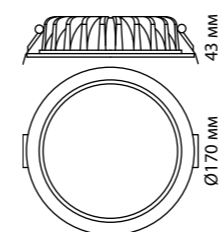

358304, 358306