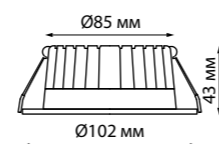

357600, 357601, 357907, 357908