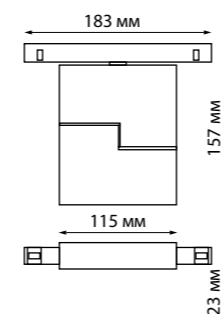

358625, 358626, 358627, 358628