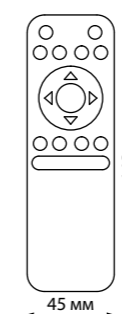

ОПАЛ
358613
358614
358615
358616

ПРИЗМА
358617
358618
358619
358620

**ТИПЫ РАССЕИВАТЕЛЕЙ
ЛИНЕЙНЫХ СВЕТИЛЬНИКОВ FLUM:**

ОПАЛ — светопропускаемость 73%,
материал ПММА, толщина 1,5 мм.

ПРИЗМА — светопропускаемость 85%,
материал полистирол, толщина 2,5 мм.

358613
358614
358617
358618
358621
358622

IP 20
**Трековый светильник для
низковольтного шинпровода
диммируемый с пультом
управления со сменой
цветовой температуры**
Алюминий/пластик
12 Вт 48 В
max 960 Лм 3000-6500 К
Цвет LED плавный переход
от теплого до холодного
Угол рассеивания 100°

358615
358616
358619
358620
358623
358624

IP 20
**Трековый светильник для
низковольтного шинпровода
диммируемый с пультом
управления со сменой
цветовой температуры**
Алюминий/пластик
24 Вт 48 В
max 1920 Лм 3000-6500 К
Цвет LED плавный переход
от теплого до холодного
Угол рассеивания 100°

FLUM

358613 белый
358614 черный

358617 белый
358618 черный

358621 белый
358622 черный

358615 белый
358616 черный

358623 белый
358624 черный

358619 белый
358620 черный

358613, 358614, 358617,
358618, 358621, 358622

358615, 358616, 358619,
358620, 358623, 358624

358625
358626

IP 20
**Трековый светильник для
низковольтного шинпровода
диммируемый с пультом управления
со сменой цветовой температуры**
Алюминий/пластик
10 Вт 48 В max 800 Лм 3000-6500 К
Цвет LED плавный переход
от теплого до холодного
Угол поворота 90°
Угол рассеивания 120°

358625 белый
358626 черный

358625 белый
358626 черный

358637 черный

358627
358628

IP 20
**Трековый светильник для
низковольтного шинпровода
диммируемый с пультом управления
со сменой цветовой температуры**
Алюминий/пластик
12 Вт 48 В max 960 Лм 3000-6500 К
Цвет LED плавный переход
от теплого до холодного
Угол поворота 90°
Угол рассеивания 24°

358627 белый
358628 черный

358627 белый
358628 черный