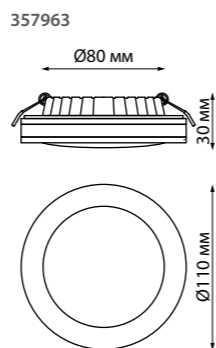

358279 IP 20 
Светильник встраиваемый светодиодный
Алюминий/пластик
12 Вт 85-265 В 840 Лм 4000 К
Цвет LED белый
Высота встраиваемой части 105 мм
Врезное отверстие Ø 110 мм
Угол рассеивания 120°
(Ш*В) Ø 120*50 мм

358280 IP 20 
Светильник встраиваемый светодиодный
Алюминий/пластик
22 Вт 85-265 В 1760 Лм 4000 К
Цвет LED белый
Высота встраиваемой части 105 мм
Врезное отверстие Ø 160 мм
Угол рассеивания 120°
(Ш*В) Ø 170*50 мм

358281 IP 20 
Светильник встраиваемый светодиодный
Алюминий/пластик
32 Вт 85-265 В 2560 Лм 4000 К
Цвет LED белый
Высота встраиваемой части 105 мм
Врезное отверстие Ø 210 мм
Угол рассеивания 120°
(Ш*В) Ø 225*50 мм

357963
IP 20 
Светильник встраиваемый светодиодный
Алюминий/акрил
18 Вт 200-260 В 980 Лм 4000 К
Цвет LED белый
Высота встраиваемой части 5 мм
Врезное отверстие 85 мм
Угол рассеивания 180°

358141, 358142, 358143, 358144, 358145, 358146
белый