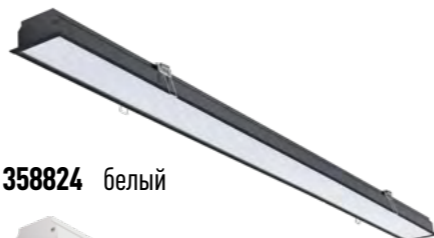

358824 белый