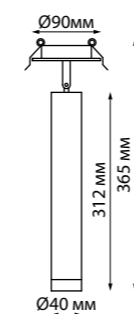

357893
357894
IP 20
Светильник светодиодный
встраиваемый
Длина провода 1 м
Алюминий
10 Вт 160-265 В
650 Лм 3000 К
Цвет LED теплый белый
Врезное отверстие Ø 80 мм
Высота встраиваемой части 20 мм
Угол рассеивания 24°

357889, 357890