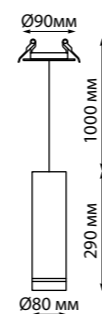

ARUM

357687 белый

357687 IP 20 
357688 Светильник светодиодный встраиваемый
 Корпус – алюминий/
 рассеиватель – пластик
 9 Вт 160-265 В 450 Лм 3000 К
 Цвет LED теплый белый
 Врезное отверстие Ø 80 мм
 Высота встраиваемой части 23 мм
 Угол поворота 350°
 Угол рассеивания 120°

357688 черный

357690 белый

357691 черный

357690
357691
 IP 20 
 Светильник светодиодный
 встраиваемый
 Длина провода 1 м
 Корпус – алюминий/
 рассеиватель – пластик
 12 Вт 160-265 В 600 Лм 3000 К
 Цвет LED теплый белый
 Врезное отверстие Ø 80 мм
 Высота встраиваемой части 23 мм
 Угол рассеивания 120°

357687, 357688

357690, 357691

357889 черный

357890 белый

357889
357890
 IP 20 
 Светильник светодиодный
 встраиваемый
 Алюминий
 10 Вт 160-265 В
 650 Лм 3000 К
 Цвет LED теплый белый
 Врезное отверстие Ø 80 мм
 Высота встраиваемой части 20 мм
 Угол поворота 350°
 Угол рассеивания 24°

357893
 черный

357894
 белый

357893
357894
 IP 20 
 Светильник светодиодный
 встраиваемый
 Длина провода 1 м
 Алюминий
 10 Вт 160-265 В
 650 Лм 3000 К
 Цвет LED теплый белый
 Врезное отверстие Ø 80 мм
 Высота встраиваемой части 20 мм
 Угол рассеивания 24°