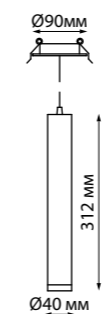

357893, 357894