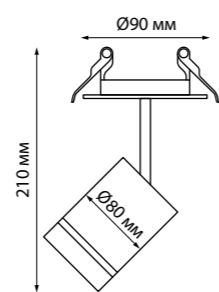

ARUM

357687 белый

357687 IP 20 
357688 Светильник светодиодный встраиваемый
 Корпус – алюминий/
 рассеиватель – пластик
 9 Вт 160-265 В 450 Лм 3000 К
 Цвет LED теплый белый
 Врезное отверстие Ø 80 мм
 Высота встраиваемой части 23 мм
 Угол поворота 350°
 Угол рассеивания 120°

357688 черный

357690 белый

357691 черный

357690
357691
 IP 20 
 Светильник светодиодный
 встраиваемый
 Длина провода 1 м
 Корпус – алюминий/
 рассеиватель – пластик
 12 Вт 160-265 В 600 Лм 3000 К
 Цвет LED теплый белый
 Врезное отверстие Ø 80 мм
 Высота встраиваемой части 23 мм
 Угол рассеивания 120°

357687, 357688

357690, 357691

357889 черный

357890 белый

357889
357890
 IP 20 
 Светильник светодиодный
 встраиваемый
 Алюминий
 10 Вт 160-265 В
 650 Лм 3000 К
 Цвет LED теплый белый
 Врезное отверстие Ø 80 мм
 Высота встраиваемой части 20 мм
 Угол поворота 350°
 Угол рассеивания 24°

357893
 черный

357894
 белый

357893
357894
 IP 20 
 Светильник светодиодный
 встраиваемый
 Длина провода 1 м
 Алюминий
 10 Вт 160-265 В
 650 Лм 3000 К
 Цвет LED теплый белый
 Врезное отверстие Ø 80 мм
 Высота встраиваемой части 20 мм
 Угол рассеивания 24°