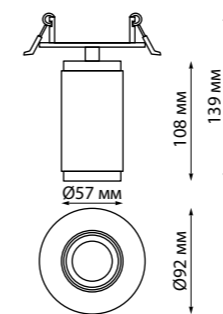

**370750** золото

**370814** IP 20   
**370815** Светильник встраиваемый  
**370816** Длина провода 2 м  
 Алюминий/акрил  
 GU10 max 9 Вт LED 220 В  
 Врезное отверстие Ø 75 мм  
 Высота встраиваемой части 27 мм

**370817** IP 20   
**370818** Светильник встраиваемый  
**370819** Алюминий/акрил  
 GU10 max 9 Вт LED 220 В  
 Врезное отверстие Ø 75 мм  
 Высота встраиваемой части 27 мм  
 Угол поворота 340°

370814, 370815, 370816

370817, 370818, 370819

370748, 370749, 370750

**370748** IP 20   
**370749** Светильник встраиваемый  
**370750** Алюминий  
 GU10 50 Вт 220 В  
 Врезное отверстие Ø 75 мм  
 Высота встраиваемой части 23 мм  
 Угол поворота 340°