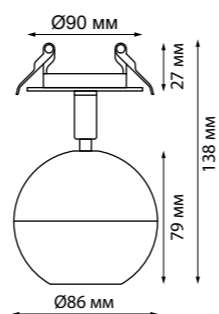

**370750** золото

**370814** IP 20   
**370815** Светильник встраиваемый  
**370816** Длина провода 2 м  
 Алюминий/акрил  
 GU10 max 9 Вт LED 220 В  
 Врезное отверстие Ø 75 мм  
 Высота встраиваемой части 27 мм

**370817** IP 20   
**370818** Светильник встраиваемый  
**370819** Алюминий/акрил  
 GU10 max 9 Вт LED 220 В  
 Врезное отверстие Ø 75 мм  
 Высота встраиваемой части 27 мм  
 Угол поворота 340°

370814, 370815, 370816

370817, 370818, 370819

370748, 370749, 370750

**370748** IP 20   
**370749** Светильник встраиваемый  
**370750** Алюминий  
 GU10 50 Вт 220 В  
 Врезное отверстие Ø 75 мм  
 Высота встраиваемой части 23 мм  
 Угол поворота 340°