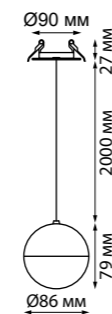

**370750** золото

**370814** IP 20   
**370815** Светильник встраиваемый  
**370816** Длина провода 2 м  
 Алюминий/акрил  
 GU10 max 9 Вт LED 220 В  
 Врезное отверстие Ø 75 мм  
 Высота встраиваемой части 27 мм

**370817** IP 20   
**370818** Светильник встраиваемый  
**370819** Алюминий/акрил  
 GU10 max 9 Вт LED 220 В  
 Врезное отверстие Ø 75 мм  
 Высота встраиваемой части 27 мм  
 Угол поворота 340°

370814, 370815, 370816

370817, 370818, 370819

370748, 370749, 370750

**370748** IP 20   
**370749** Светильник встраиваемый  
**370750** Алюминий  
 GU10 50 Вт 220 В  
 Врезное отверстие Ø 75 мм  
 Высота встраиваемой части 23 мм  
 Угол поворота 340°