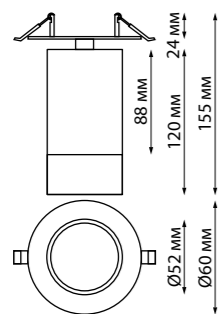

SLIM

370872 белый

370873 черный

370874 белый/серебро

370875 черный/золото

370872, 370873, 370874, 370875

370872
370873
370874
370875

IP 20

Светильник встраиваемый

Алюминий
GU10 max 9 Вт LED 220 В
Врезное отверстие Ø 55 мм
Высота встраиваемой части 22 мм
Угол поворота 340°

ULAR

370880 белый

370881 черный

370882 матовое золото

370883 серебро

370880
370881
370882
370883

IP 20

Светильник встраиваемый

Алюминий/акрил
GU10 max 9 Вт LED 220 В
Врезное отверстие Ø 55 мм
Высота встраиваемой части 22 мм
Угол поворота 340°

370880, 370881, 370882, 370883