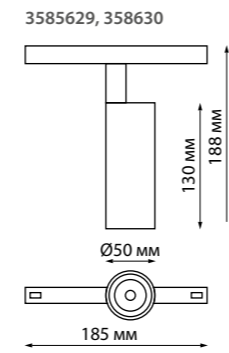

358633
358634

IP 20

Трековый светильник для низковольтного шинпровода диммируемый на пульте управления со сменой цветовой температуры

Длина провода 1 м
Алюминий
12 Вт 48 В max 900 Лм 3000-6500 К
Цвет LED плавный переход от теплого до холодного
Угол рассеивания 38°

358635
358636

IP 20

Трековый светильник для низковольтного шинпровода диммируемый на пульте управления со сменой цветовой температуры

Длина провода 1 м
Алюминий/пластик
20 Вт 48 В max 1500 Лм 3000-6500 К
Цвет LED плавный переход от теплого до холодного
Угол рассеивания 38°

358637 IP 20

черный **Беспроводной пульт дистанционного управления (2.4G) для арт. 358613-358636**

Пластик

FLUM