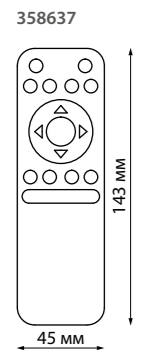

358633
358634

IP 20

Трековый светильник для низковольтного шинпровода диммируемый на пульте управления со сменой цветовой температуры

Длина провода 1 м
Алюминий
12 Вт 48 В max 900 Лм 3000-6500 К
Цвет LED плавный переход от теплого до холодного
Угол рассеивания 38°

358635
358636

IP 20

Трековый светильник для низковольтного шинпровода диммируемый на пульте управления со сменой цветовой температуры

Длина провода 1 м
Алюминий/пластик
20 Вт 48 В max 1500 Лм 3000-6500 К
Цвет LED плавный переход от теплого до холодного
Угол рассеивания 38°

358637 IP 20

черный **Беспроводной пульт дистанционного управления (2.4G) для арт. 358613-358636**

Пластик

FLUM