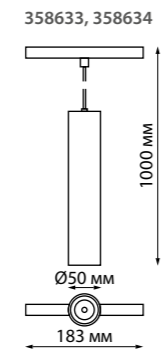

358633
358634

IP 20

Трековый светильник для низковольтного шинпровода диммируемый на пульте управления со сменой цветовой температуры

Длина провода 1 м
Алюминий
12 Вт 48 В max 900 Лм 3000-6500 К
Цвет LED плавный переход от теплого до холодного
Угол рассеивания 38°

358635
358636

IP 20

Трековый светильник для низковольтного шинпровода диммируемый на пульте управления со сменой цветовой температуры

Длина провода 1 м
Алюминий/пластик
20 Вт 48 В max 1500 Лм 3000-6500 К
Цвет LED плавный переход от теплого до холодного
Угол рассеивания 38°

358637 IP 20

черный **Беспроводной пульт дистанционного управления (2.4G) для арт. 358613-358636**

Пластик

FLUM