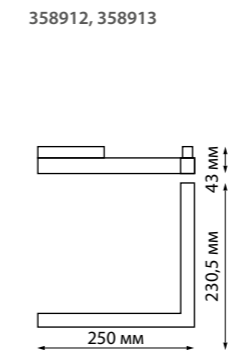

358633
358634

IP 20

Трековый светильник для низковольтного шинпровода диммируемый на пульте управления со сменой цветовой температуры

Длина провода 1 м
Алюминий
12 Вт 48 В max 900 Лм 3000-6500 К
Цвет LED плавный переход от теплого до холодного
Угол рассеивания 38°

358635
358636

IP 20

Трековый светильник для низковольтного шинпровода диммируемый на пульте управления со сменой цветовой температуры

Длина провода 1 м
Алюминий/пластик
20 Вт 48 В max 1500 Лм 3000-6500 К
Цвет LED плавный переход от теплого до холодного
Угол рассеивания 38°

358637 IP 20

черный **Беспроводной пульт дистанционного управления (2.4G) для арт. 358613-358636**

Пластик

FLUM