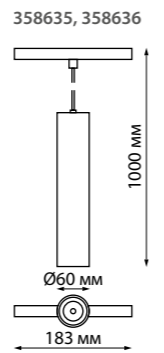

358633
358634

IP 20

Трековый светильник для низковольтного шинпровода диммируемый на пульте управления со сменой цветовой температуры

Длина провода 1 м
Алюминий
12 Вт 48 В max 900 Лм 3000-6500 К
Цвет LED плавный переход от теплого до холодного
Угол рассеивания 38°

358635
358636

IP 20

Трековый светильник для низковольтного шинпровода диммируемый на пульте управления со сменой цветовой температуры

Длина провода 1 м
Алюминий/пластик
20 Вт 48 В max 1500 Лм 3000-6500 К
Цвет LED плавный переход от теплого до холодного
Угол рассеивания 38°

358637 IP 20

черный **Беспроводной пульт дистанционного управления (2.4G) для арт. 358613-358636**

Пластик

FLUM