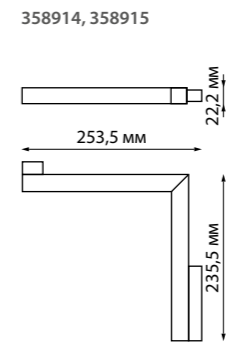

358633
358634

IP 20

Трековый светильник для низковольтного шинпровода диммируемый на пульте управления со сменой цветовой температуры

Длина провода 1 м
Алюминий
12 Вт 48 В max 900 Лм 3000-6500 К
Цвет LED плавный переход от теплого до холодного
Угол рассеивания 38°

358635
358636

IP 20

Трековый светильник для низковольтного шинпровода диммируемый на пульте управления со сменой цветовой температуры

Длина провода 1 м
Алюминий/пластик
20 Вт 48 В max 1500 Лм 3000-6500 К
Цвет LED плавный переход от теплого до холодного
Угол рассеивания 38°

358637 IP 20

черный **Беспроводной пульт дистанционного управления (2.4G) для арт. 358613-358636**

Пластик

FLUM