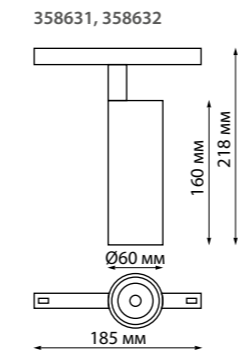

358633
358634

IP 20

Трековый светильник для низковольтного шинпровода диммируемый на пульте управления со сменой цветовой температуры

Длина провода 1 м
Алюминий
12 Вт 48 В max 900 Лм 3000-6500 К
Цвет LED плавный переход от теплого до холодного
Угол рассеивания 38°

358635
358636

IP 20

Трековый светильник для низковольтного шинпровода диммируемый на пульте управления со сменой цветовой температуры

Длина провода 1 м
Алюминий/пластик
20 Вт 48 В max 1500 Лм 3000-6500 К
Цвет LED плавный переход от теплого до холодного
Угол рассеивания 38°

358637 IP 20

черный **Беспроводной пульт дистанционного управления (2.4G) для арт. 358613-358636**

Пластик

FLUM