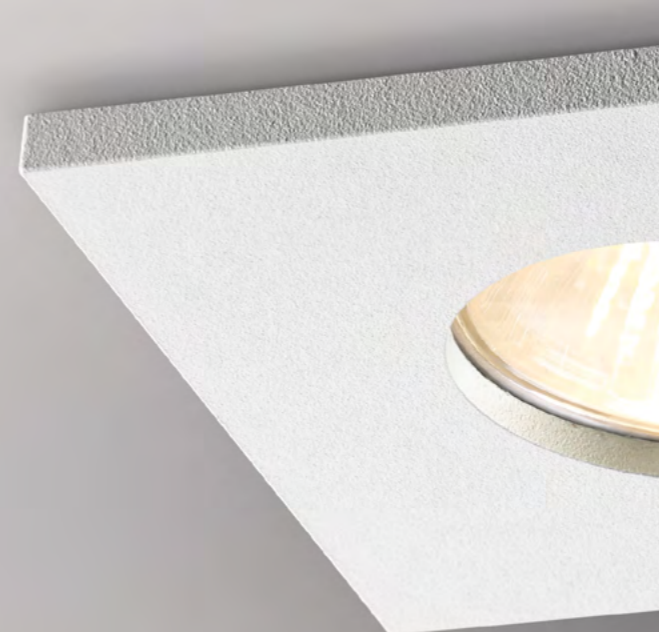

☼ IP 44

☼ IP 44

370934 белый

370801 черный

370804 белый

370805 черный

370802 хром

370806 хром

370934 IP 44 
370801 Светильник встраиваемый влагозащищенный
 Алюминий/стекло
 GU10 50 Вт 220 В
 Высота встраиваемой части 18 мм
 Диаметр врезного отверстия 70 мм

370804 IP 44 
370805 Светильник встраиваемый влагозащищенный
 Алюминий/акрил
 GU10 50 Вт LED 220 В
 Высота встраиваемой части 18 мм
 Диаметр врезного отверстия 70 мм