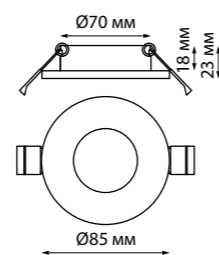

☼ IP 44

☼ IP 44

370934 белый

370801 черный

370804 белый

370805 черный

370802 хром

370806 хром

370934 IP 44
370801 Светильник встраиваемый влагозащищенный
Алюминий/стекло
GU10 50 Вт 220 В
Высота встраиваемой части 18 мм
Диаметр врезного отверстия 70 мм

370804 IP 44
370805 Светильник встраиваемый влагозащищенный
Алюминий/акрил
GU10 50 Вт LED 220 В
Высота встраиваемой части 18 мм
Диаметр врезного отверстия 70 мм

370934, 370801, 370802

370804, 370805, 370806

AQUA

AQUA