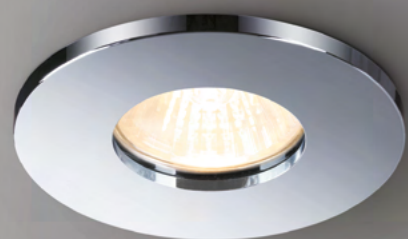

☼ IP 44

☼ IP 44

370934 белый

370801 черный

370804 белый

370805 черный

370802 хром

370806 хром

370934 IP 44 
370801 Светильник встраиваемый влагозащищенный
 Алюминий/стекло
 GU10 50 Вт 220 В
 Высота встраиваемой части 18 мм
 Диаметр врезного отверстия 70 мм

370804 IP 44 
370805 Светильник встраиваемый влагозащищенный
 Алюминий/акрил
 GU10 50 Вт LED 220 В
 Высота встраиваемой части 18 мм
 Диаметр врезного отверстия 70 мм