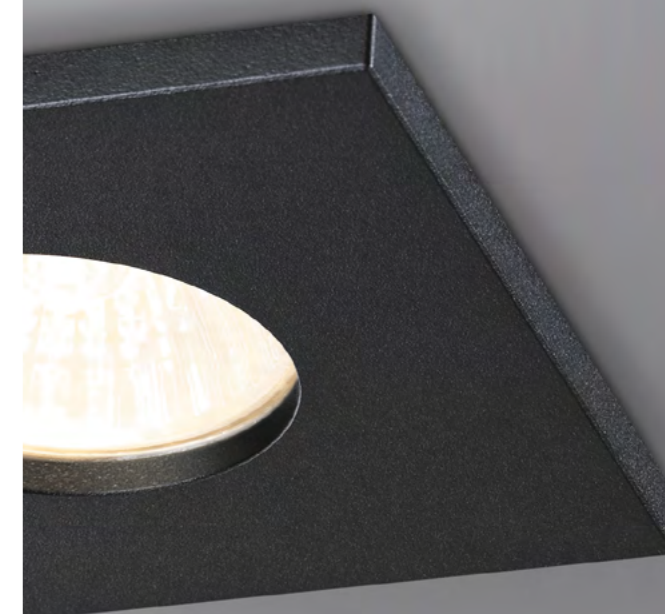

☼ IP 44

☼ IP 44

370934 белый

370801 черный

370804 белый

370805 черный

370802 хром

370806 хром

370934 IP 44 
370801 Светильник встраиваемый влагозащищенный
 Алюминий/стекло
 GU10 50 Вт 220 В
 Высота встраиваемой части 18 мм
 Диаметр врезного отверстия 70 мм

370804 IP 44 
370805 Светильник встраиваемый влагозащищенный
 Алюминий/акрил
 GU10 50 Вт LED 220 В
 Высота встраиваемой части 18 мм
 Диаметр врезного отверстия 70 мм