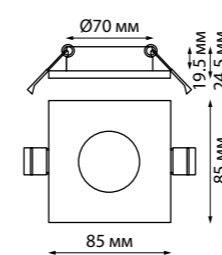

370804, 370805, 370806