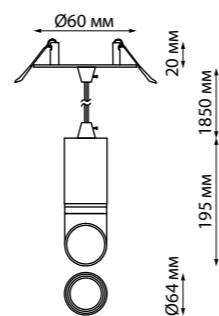

IP 44 
Светильник встраиваемый
влагозащитный
Алюминий/акрил
GU10 max 9 Вт LED 220 Вт
Высота встраиваемой части 20 мм
Диаметр врезного отверстия 50 мм

370910 белый/хром

370911 черный/золото

370910
370911
IP 44 
Светильник накладной
влагозащитный
Алюминий/акрил
GU10 max 9 Вт LED 220 Вт

 IP 44

370912
370913

IP 44 
Светильник встраиваемый
влагозащитный
Алюминий/акрил
GU10 max 9 Вт LED 220 Вт
Высота встраиваемой части 20 мм
Диаметр врезного отверстия 50 мм

370904, 370905

370906, 370907

370910, 370911