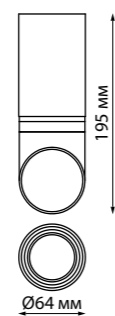

IP 44 
Светильник встраиваемый
влагозащитный
Алюминий/акрил
GU10 max 9 Вт LED 220 Вт
Высота встраиваемой части 20 мм
Диаметр врезного отверстия 50 мм

370910 белый/хром

370911 черный/золото

370910
370911
IP 44 
Светильник накладной
влагозащитный
Алюминий/акрил
GU10 max 9 Вт LED 220 Вт

 IP 44

370912
370913

IP 44 
Светильник встраиваемый
влагозащитный
Алюминий/акрил
GU10 max 9 Вт LED 220 Вт
Высота встраиваемой части 20 мм
Диаметр врезного отверстия 50 мм

370904, 370905

370906, 370907

370910, 370911