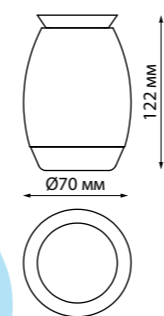

IP 44 
Светильник встраиваемый
влагозащитный
Алюминий/акрил
GU10 max 9 Вт LED 220 Вт
Высота встраиваемой части 20 мм
Диаметр врезного отверстия 50 мм

370910 белый/хром

370911 черный/золото

370910
370911
IP 44 
Светильник накладной
влагозащитный
Алюминий/акрил
GU10 max 9 Вт LED 220 Вт

 IP 44

370912
370913

IP 44 
Светильник встраиваемый
влагозащитный
Алюминий/акрил
GU10 max 9 Вт LED 220 Вт
Высота встраиваемой части 20 мм
Диаметр врезного отверстия 50 мм

370904, 370905

370906, 370907

370910, 370911