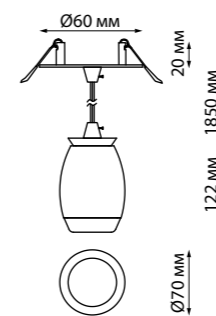

370912, 370913