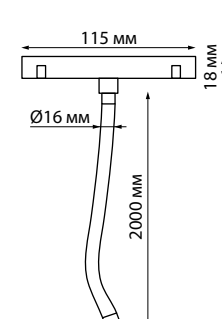

359139, 359140