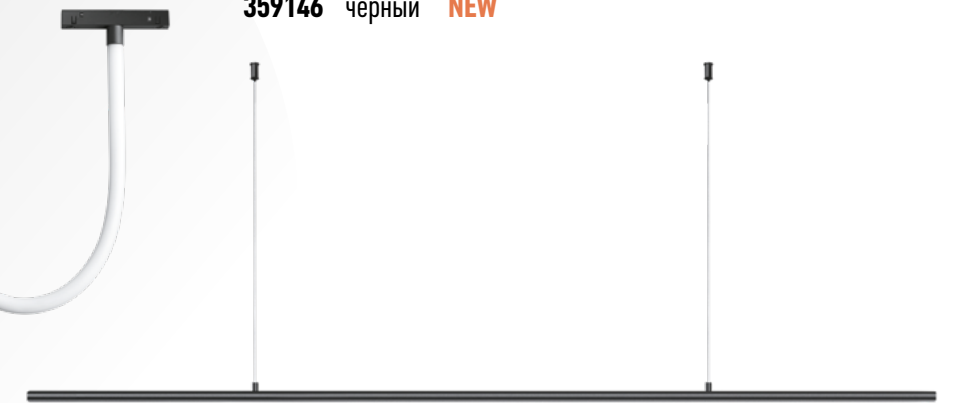

359146 База-подвес для арт. 359137-359140
Металл

359141 черный NEW

Адаптер для низковольтного трека без токопровода для арт. 359137-359140
Пластик

В комплекте с арт. 359137-359140

359137, 359138

359139, 359140

359136

359141

359146