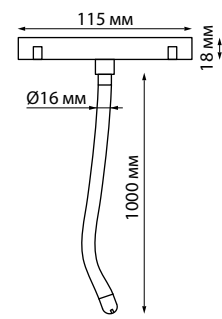

В комплекте с арт. 359137-359140

359137, 359138