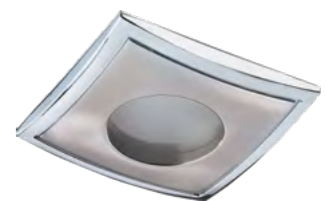

369879 хром

369880 хром

369881 матовое золото

369882 матовое золото

369883 прозрачный

IP 54

369879
369880
369881
369882

IP 54 
**Светильник встраиваемый
влагозащищённый**
Алюминиевое литье/хрусталь
12 В GX5.3 50 Вт
Высота встраиваемой части 20 мм
Диаметр врезного отверстия 65 мм
Размер Ø 80, □ 80 мм

369884 прозрачный

IP 54

369883
369884

IP 54 
**Светильник встраиваемый
влагозащищённый**
Алюминиевое литье/стекло
12 В GX5.3 50 Вт
Высота встраиваемой части 36 мм
Диаметр врезного отверстия 65 мм
Размер Ø 110, □ 110 мм

AQUA

AQUA

369305 белый

369303 хром

369302 никель/хром

369309 белый

369307 хром

369306 никель/хром

IP 65

369302 369306 IP 65 
369303 369307 **Светильник встраиваемый влагозащищённый**
369305 369309 Алюминиевое литье
12 В GX5.3 50 Вт
Размер Ø 85 мм, □ 82 мм
Высота встраиваемой части 55 мм
Диаметр врезного отверстия 74 мм