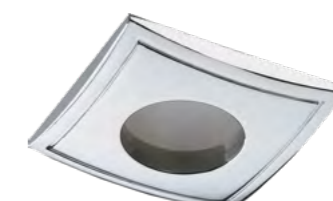

369879 хром

369880 хром

369881 матовое золото

369882 матовое золото

369883 прозрачный

IP 54

369879
369880
369881
369882

IP 54 
**Светильник встраиваемый
влагозащищённый**
Алюминиевое литье/хрусталь
12 В GX5.3 50 Вт
Высота встраиваемой части 20 мм
Диаметр врезного отверстия 65 мм
Размер Ø 80, □ 80 мм

369884 прозрачный

IP 54

369883
369884

IP 54 
**Светильник встраиваемый
влагозащищённый**
Алюминиевое литье/стекло
12 В GX5.3 50 Вт
Высота встраиваемой части 36 мм
Диаметр врезного отверстия 65 мм
Размер Ø 110, □ 110 мм

AQUA

AQUA

369305 белый

369303 хром

369302 никель/хром

369309 белый

369307 хром

369306 никель/хром

IP 65

369302 369306 IP 65 
369303 369307 **Светильник встраиваемый влагозащищённый**
369305 369309 Алюминиевое литье
12 В GX5.3 50 Вт
Размер Ø 85 мм, □ 82 мм
Высота встраиваемой части 55 мм
Диаметр врезного отверстия 74 мм