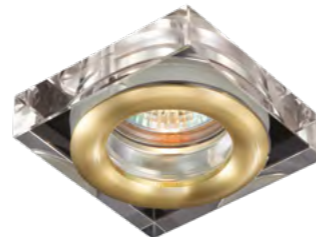

369879 хром

369880 хром

369881 матовое золото

369882 матовое золото

369883 прозрачный

IP 54

369879
369880
369881
369882

IP 54 
**Светильник встраиваемый
влагозащищённый**
Алюминиевое литье/хрусталь
12 В GX5.3 50 Вт
Высота встраиваемой части 20 мм
Диаметр врезного отверстия 65 мм
Размер Ø 80, □ 80 мм

369884 прозрачный

IP 54

369883
369884

IP 54 
**Светильник встраиваемый
влагозащищённый**
Алюминиевое литье/стекло
12 В GX5.3 50 Вт
Высота встраиваемой части 36 мм
Диаметр врезного отверстия 65 мм
Размер Ø 110, □ 110 мм

AQUA

AQUA

369305 белый

369303 хром

369302 никель/хром

369309 белый

369307 хром

369306 никель/хром

IP 65

369302 369306 IP 65 
369303 369307 **Светильник встраиваемый влагозащищённый**
369305 369309 Алюминиевое литье
12 В GX5.3 50 Вт
Размер Ø 85 мм, □ 82 мм
Высота встраиваемой части 55 мм
Диаметр врезного отверстия 74 мм