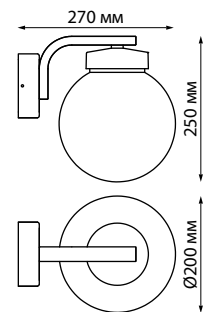

370955 черный

370954 черный

NEW

370954

IP 54
Светильник ландшафтный
Алюминий/акрил
E27 max 40 Вт 220-240 В
Диапазон раб. тем-р
от -20° до +45° С

370956 черный

370957 черный

370953