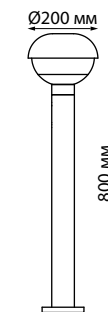

NEW

IP 54
Светильник ландшафтный
Алюминий/акрил
E27 max 40 Вт 220-240 В
Диапазон раб. тем-р
от -20° до +45° С

370955 370956 370957 NEW

IP 54
Светильник ландшафтный
Алюминий/поликарбонат
E27 max 40 Вт 220-240 В
Диапазон раб. тем-р
от -20° до +45° С

NEW

IP 54
Светильник ландшафтный
Алюминий/акрил
E27 max 40 Вт 220-240 В
Диапазон раб. тем-р
от -20° до +45° С

370957

NAMI

ACORN