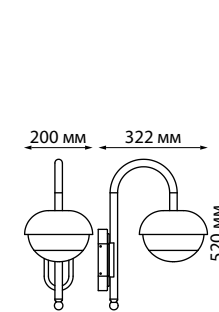

NEW

IP 54
Светильник ландшафтный
Алюминий/акрил
E27 max 40 Вт 220-240 В
Диапазон раб. тем-р
от -20° до +45° С

370955 370956 370957 NEW

IP 54
Светильник ландшафтный
Алюминий/поликарбонат
E27 max 40 Вт 220-240 В
Диапазон раб. тем-р
от -20° до +45° С

NEW

IP 54
Светильник ландшафтный
Алюминий/акрил
E27 max 40 Вт 220-240 В
Диапазон раб. тем-р
от -20° до +45° С

370955

NAMI

ACORN