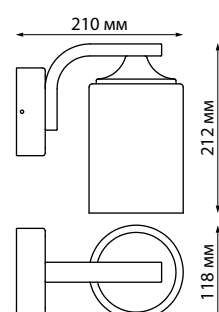

NEW

IP 54
Светильник ландшафтный
Алюминий/акрил
E27 max 40 Вт 220-240 В
Диапазон раб. тем-р
от -20° до +45° С

370955 370956 370957 NEW

IP 54
Светильник ландшафтный
Алюминий/поликарбонат
E27 max 40 Вт 220-240 В
Диапазон раб. тем-р
от -20° до +45° С

NEW

IP 54
Светильник ландшафтный
Алюминий/акрил
E27 max 40 Вт 220-240 В
Диапазон раб. тем-р
от -20° до +45° С

NAMI

ACORN