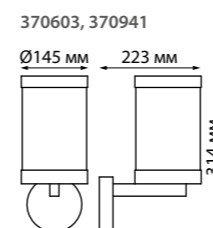

370775
IP 54
Светильник ландшафтный настенный
Корпус алюминий/
рассеиватель PMMA
E27 max 18 Вт 220-240 В
Диапазон раб. тем-р
от -20° до +40° С

370776
IP 54
Светильник ландшафтный
Корпус алюминий/
рассеиватель PMMA
E27 max 18 Вт 220-240 В
Диапазон раб. тем-р
от -20° до +40° С

370603
IP 44
Светильник ландшафтный настенный
Корпус – алюминий/
рассеиватель – стекло
E27 max 13 Вт 220-240 В
Температурный режим
от -25° до +50° С

370942 **NEW**
IP 44
Светильник ландшафтный
Корпус – алюминий/
рассеиватель – стекло
E27 max 13 Вт 220-240 В
Температурный режим
от -25° до +50° С

370604
IP 44
Светильник ландшафтный
Корпус – алюминий/
рассеиватель – стекло
E27 max 13 Вт 220-240 В
Температурный режим
от -25° до +50° С

370941
IP 44
Светильник ландшафтный настенный
Корпус – алюминий/
рассеиватель – стекло
E27 max 13 Вт 220-240 В
Температурный режим
от -25° до +50° С

ZEBRA

IVORY