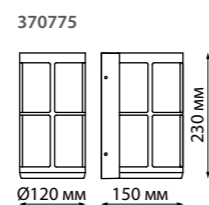

370775 темно-серый

370775
 IP 54
Светильник ландшафтный настенный
 Корпус алюминий/
 рассеиватель PMMA
 E27 max 18 Вт 220-240 В
 Диапазон раб. тем-р
 от -20° до +40° С

370776 темно-серый

370776
 IP 54
Светильник ландшафтный
 Корпус алюминий/
 рассеиватель PMMA
 E27 max 18 Вт 220-240 В
 Диапазон раб. тем-р
 от -20° до +40° С

370603 белый

370603
 IP 44
Светильник ландшафтный настенный
 Корпус – алюминий/
 рассеиватель – стекло
 E27 max 13 Вт 220-240 В
 Температурный режим
 от -25° до +50° С

370942 **NEW**
 IP 44
Светильник ландшафтный
 Корпус – алюминий/
 рассеиватель – стекло
 E27 max 13 Вт 220-240 В
 Температурный режим
 от -25° до +50° С