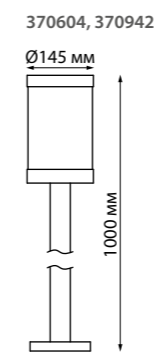

370941
IP 44
Светильник ландшафтный настенный
Корпус – алюминий/
рассеиватель – стекло
E27 max 13 Вт 220-240 В
Температурный режим
от -25° до +50° С

370942 темно-серый **370604** белый