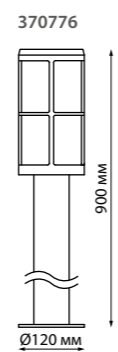

370775 темно-серый

370775
 IP 54
Светильник ландшафтный настенный
 Корпус алюминий/
 рассеиватель PMMA
 E27 max 18 Вт 220-240 В
 Диапазон раб. тем-р
 от -20° до +40° С

370776 темно-серый

370776
 IP 54
Светильник ландшафтный
 Корпус алюминий/
 рассеиватель PMMA
 E27 max 18 Вт 220-240 В
 Диапазон раб. тем-р
 от -20° до +40° С