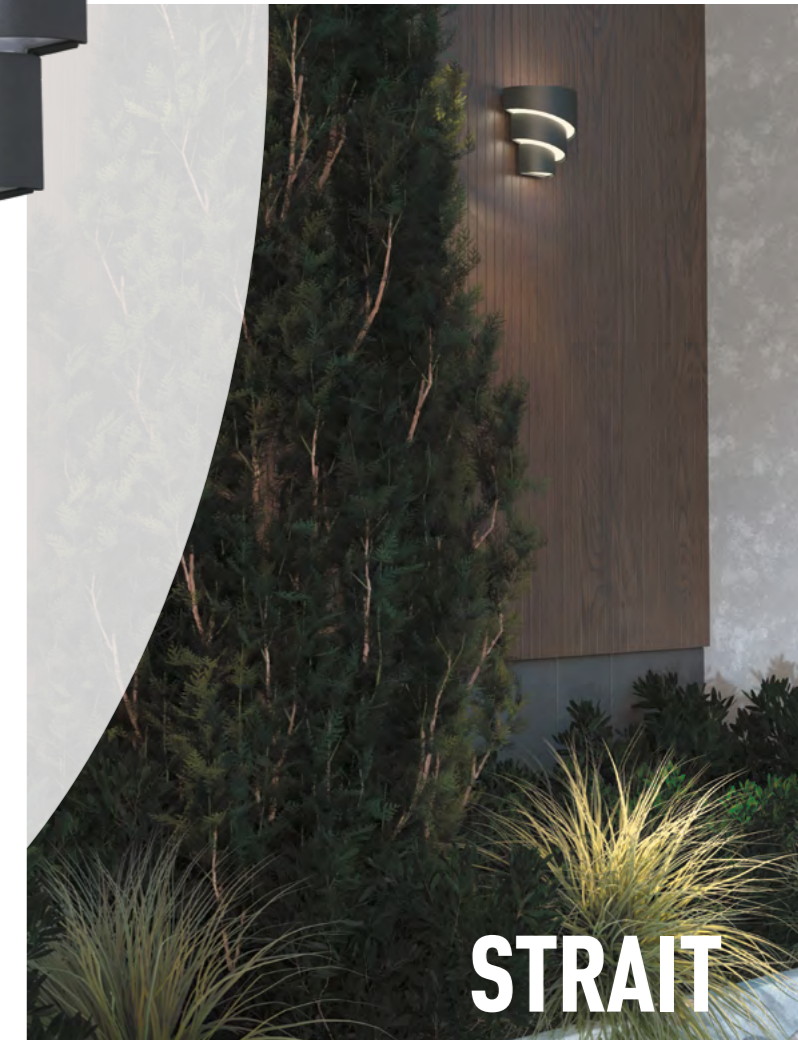

STRAIT

NEW

359194

IP 54
Светильник ландшафтный
настенный светодиодный
Алюминий/стекло
8 Вт 220-240 В
560 Лм 4000 К
Цвет LED белый
Диапазон раб. тем-р
от -20° до +45° С
Угол рассеивания 50°

359196

IP 54
Светильник ландшафтный
настенный светодиодный
Алюминий/поликарбонат
12 Вт 220-240 В
720 Лм 4000 К
Цвет LED белый
Диапазон раб. тем-р
от -20° до +45° С
Угол рассеивания 120°

NEW

NEW

IP 54
Светильник ландшафтный
настенный светодиодный
Алюминий/поликарбонат
9 Вт 220-240 В
810 Лм 4000 К
Цвет LED белый
Диапазон раб. тем-р
от -20° до +45° С
Угол рассеивания 180°

IP 54
Светильник ландшафтный
настенный светодиодный
Алюминий/поликарбонат
12 Вт 220-240 В
720 Лм 4000 К
Цвет LED белый
Диапазон раб. тем-р
от -20° до +45° С
Угол рассеивания 110°

NEW

OPAL

STRAIT