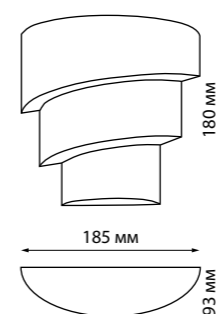

NEW

359195

IP 54 
Светильник ландшафтный
настенный светодиодный
Алюминий/поликарбонат
9 Вт 220-240 В
810 Лм 4000 К
Цвет LED белый
Диапазон раб. тем-р
от -20° до +45° С
Угол рассеивания 180°

359197

IP 54 
Светильник ландшафтный
настенный светодиодный
Алюминий/поликарбонат
12 Вт 220-240 В
720 Лм 4000 К
Цвет LED белый
Диапазон раб. тем-р
от -20° до +45° С
Угол рассеивания 110°

359197 черный

NEW

OPAL

359194

359195

359196

359197

STRAIT