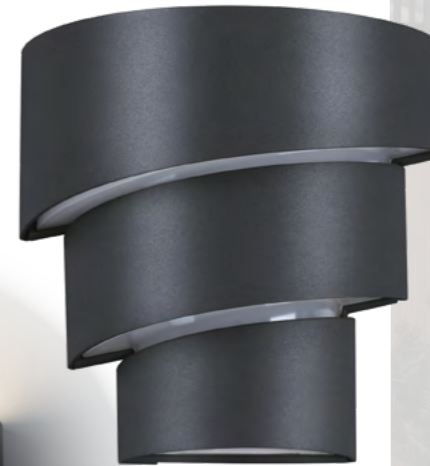

STRAIT

359194 черный

NEW

359194

IP 54 
Светильник ландшафтный
настенный светодиодный
Алюминий/стекло
8 Вт 220-240 В
560 Лм 4000 К
Цвет LED белый
Диапазон раб. тем-р
от -20° до +45° С
Угол рассеивания 50°

359196

IP 54 
Светильник ландшафтный
настенный светодиодный
Алюминий/поликарбонат
12 Вт 220-240 В
720 Лм 4000 К
Цвет LED белый
Диапазон раб. тем-р
от -20° до +45° С
Угол рассеивания 120°

359196 черный

NEW

359195 черный

NEW

359195

IP 54 
Светильник ландшафтный
настенный светодиодный
Алюминий/поликарбонат
9 Вт 220-240 В
810 Лм 4000 К
Цвет LED белый
Диапазон раб. тем-р
от -20° до +45° С
Угол рассеивания 180°

359197

IP 54 
Светильник ландшафтный
настенный светодиодный
Алюминий/поликарбонат
12 Вт 220-240 В
720 Лм 4000 К
Цвет LED белый
Диапазон раб. тем-р
от -20° до +45° С
Угол рассеивания 110°

359197 черный

NEW

OPAL

359194

359195

359196

359197

STRAIT