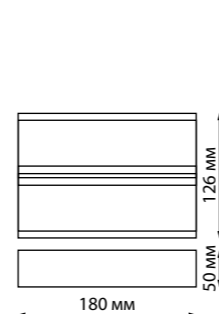

STRAIT

NEW

359194

IP 54
Светильник ландшафтный
настенный светодиодный
Алюминий/стекло
8 Вт 220-240 В
560 Лм 4000 К
Цвет LED белый
Диапазон раб. тем-р
от -20° до +45° С
Угол рассеивания 50°

359196

IP 54
Светильник ландшафтный
настенный светодиодный
Алюминий/поликарбонат
12 Вт 220-240 В
720 Лм 4000 К
Цвет LED белый
Диапазон раб. тем-р
от -20° до +45° С
Угол рассеивания 120°

NEW

NEW

IP 54
Светильник ландшафтный
настенный светодиодный
Алюминий/поликарбонат
9 Вт 220-240 В
810 Лм 4000 К
Цвет LED белый
Диапазон раб. тем-р
от -20° до +45° С
Угол рассеивания 180°

IP 54
Светильник ландшафтный
настенный светодиодный
Алюминий/поликарбонат
12 Вт 220-240 В
720 Лм 4000 К
Цвет LED белый
Диапазон раб. тем-р
от -20° до +45° С
Угол рассеивания 110°

NEW

OPAL

359196

STRAIT