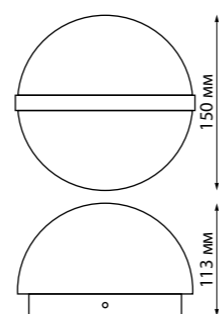

STRAIT

NEW

359194

IP 54
Светильник ландшафтный
настенный светодиодный
Алюминий/стекло
8 Вт 220-240 В
560 Лм 4000 К
Цвет LED белый
Диапазон раб. тем-р
от -20° до +45° С
Угол рассеивания 50°

359196

IP 54
Светильник ландшафтный
настенный светодиодный
Алюминий/поликарбонат
12 Вт 220-240 В
720 Лм 4000 К
Цвет LED белый
Диапазон раб. тем-р
от -20° до +45° С
Угол рассеивания 120°

NEW

NEW

IP 54
Светильник ландшафтный
настенный светодиодный
Алюминий/поликарбонат
9 Вт 220-240 В
810 Лм 4000 К
Цвет LED белый
Диапазон раб. тем-р
от -20° до +45° С
Угол рассеивания 180°

IP 54
Светильник ландшафтный
настенный светодиодный
Алюминий/поликарбонат
12 Вт 220-240 В
720 Лм 4000 К
Цвет LED белый
Диапазон раб. тем-р
от -20° до +45° С
Угол рассеивания 110°

NEW

OPAL

359195

STRAIT